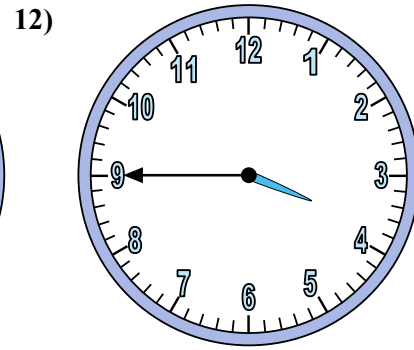

Xác định thời gian hiển thị trên đồng hồ.

Câu trả lời

1. _____
2. _____
3. _____
4. _____
5. _____
6. _____
7. _____
8. _____
9. _____
10. _____
11. _____
12. _____

Xác định thời gian hiển thị trên đồng hồ.

Câu trả lời

1. 12:05
2. 7:50
3. 7:40
4. 2:50
5. 12:20
6. 1:15
7. 2:40
8. 3:50
9. 8:55
10. 11:35
11. 6:45
12. 3:45