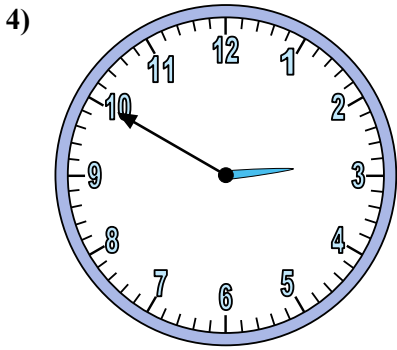

Xác định thời gian hiển thị trên đồng hồ.

Câu trả lời

1. _____
2. _____
3. _____
4. _____
5. _____
6. _____
7. _____
8. _____
9. _____
10. _____
11. _____
12. _____

Xác định thời gian hiển thị trên đồng hồ.

Câu trả lời

1. 12:05
2. 7:50
3. 7:40
4. 2:50
5. 12:20
6. 1:15
7. 2:40
8. 3:50
9. 8:55
10. 11:35
11. 6:45
12. 3:45