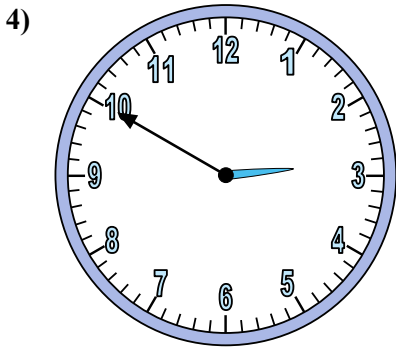

Xác định thời gian hiển thị trên đồng hồ.

Câu trả lời

1. _____
2. _____
3. _____
4. _____
5. _____
6. _____
7. _____
8. _____
9. _____
10. _____
11. _____
12. _____

Xác định thời gian hiển thị trên đồng hồ.

Câu trả lời

1. 12:05
2. 7:50
3. 7:40
4. 2:50
5. 12:20
6. 1:15
7. 2:40
8. 3:50
9. 8:55
10. 11:35
11. 6:45
12. 3:45