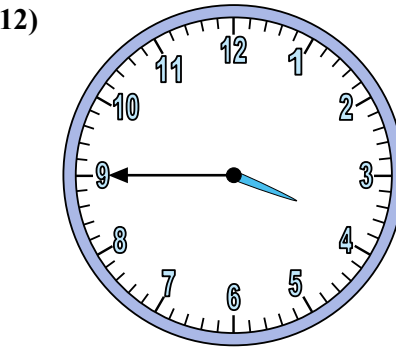

Xác định thời gian hiển thị trên đồng hồ.

Câu trả lời

1. _____
2. _____
3. _____
4. _____
5. _____
6. _____
7. _____
8. _____
9. _____
10. _____
11. _____
12. _____

Xác định thời gian hiển thị trên đồng hồ.

Câu trả lời

1. 12:05
2. 7:50
3. 7:40
4. 2:50
5. 12:20
6. 1:15
7. 2:40
8. 3:50
9. 8:55
10. 11:35
11. 6:45
12. 3:45