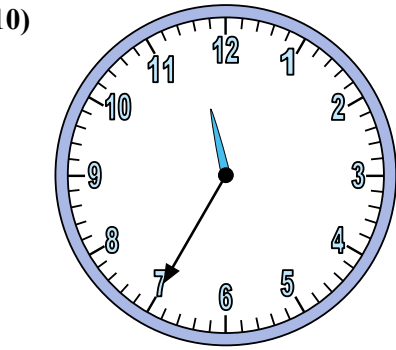

Xác định thời gian hiển thị trên đồng hồ.

Câu trả lời

1. _____
2. _____
3. _____
4. _____
5. _____
6. _____
7. _____
8. _____
9. _____
10. _____
11. _____
12. _____

Xác định thời gian hiển thị trên đồng hồ.

Câu trả lời

1. 12:05
2. 7:50
3. 7:40
4. 2:50
5. 12:20
6. 1:15
7. 2:40
8. 3:50
9. 8:55
10. 11:35
11. 6:45
12. 3:45