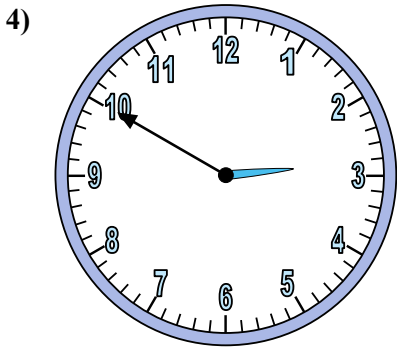

Xác định thời gian hiển thị trên đồng hồ.

Câu trả lời

1. _____
2. _____
3. _____
4. _____
5. _____
6. _____
7. _____
8. _____
9. _____
10. _____
11. _____
12. _____

Xác định thời gian hiển thị trên đồng hồ.

Câu trả lời

1. **12:10**

2. **9:35**

3. **8:50**

4. **2:50**

5. **10:55**

6. **4:40**

7. **5:50**