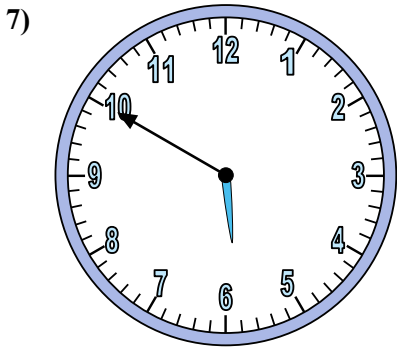

Xác định thời gian hiển thị trên đồng hồ.

Câu trả lời

1. _____
2. _____
3. _____
4. _____
5. _____
6. _____
7. _____
8. _____
9. _____
10. _____
11. _____
12. _____

Xác định thời gian hiển thị trên đồng hồ.

Câu trả lời

1. **12:10**

2. **9:35**

3. **8:50**

4. **2:50**

5. **10:55**

6. **4:40**

7. **5:50**