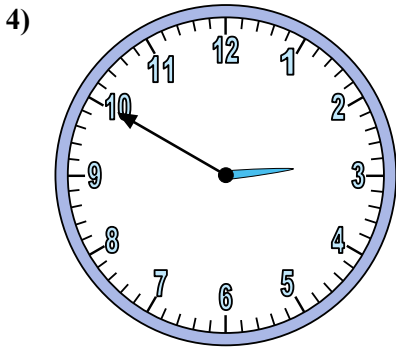

Xác định thời gian hiển thị trên đồng hồ.

Câu trả lời

1. _____
2. _____
3. _____
4. _____
5. _____
6. _____
7. _____
8. _____
9. _____
10. _____
11. _____
12. _____

Xác định thời gian hiển thị trên đồng hồ.

Câu trả lời

1. **12:10**

2. **9:35**

3. **8:50**

4. **2:50**

5. **10:55**

6. **4:40**

7. **5:50**