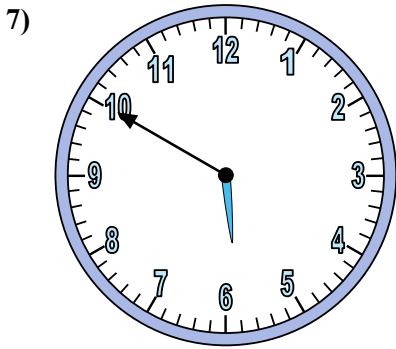

Xác định thời gian hiển thị trên đồng hồ.

Câu trả lời

1. _____
2. _____
3. _____
4. _____
5. _____
6. _____
7. _____
8. _____
9. _____
10. _____
11. _____
12. _____

Xác định thời gian hiển thị trên đồng hồ.

Câu trả lời

1. **12:10**

2. **9:35**

3. **8:50**

4. **2:50**

5. **10:55**

6. **4:40**

7. **5:50**