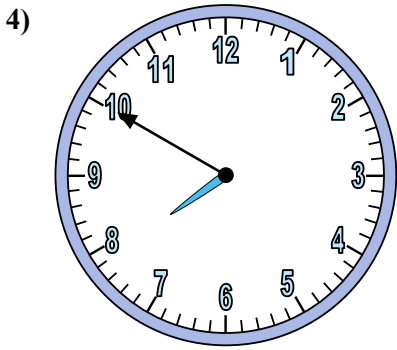

Xác định thời gian hiển thị trên đồng hồ.

Câu trả lời

1. _____
2. _____
3. _____
4. _____
5. _____
6. _____
7. _____
8. _____
9. _____
10. _____
11. _____
12. _____

Xác định thời gian hiển thị trên đồng hồ.

Câu trả lời

1. **3:00**

2. **10:20**

3. **5:55**

4. **7:50**

5. **10:10**

6. **2:25**

7. **7:00**