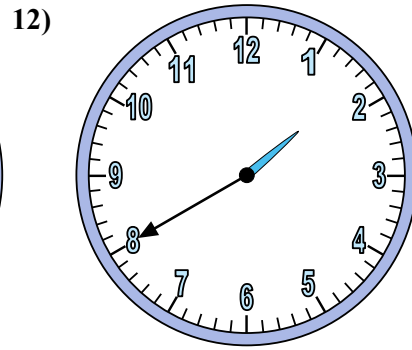

Xác định thời gian hiển thị trên đồng hồ.

Câu trả lời

1. _____
2. _____
3. _____
4. _____
5. _____
6. _____
7. _____
8. _____
9. _____
10. _____
11. _____
12. _____

Xác định thời gian hiển thị trên đồng hồ.

Câu trả lời

1. **3:00**

2. **10:20**

3. **5:55**

4. **7:50**

5. **10:10**

6. **2:25**

7. **7:00**