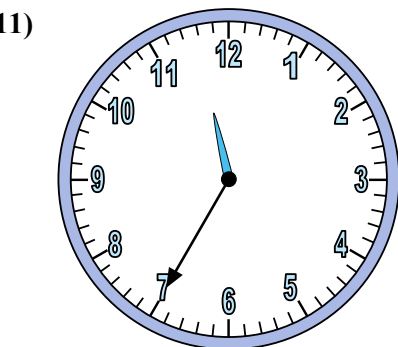

Xác định thời gian hiển thị trên đồng hồ.

Câu trả lời

1. _____
2. _____
3. _____
4. _____
5. _____
6. _____
7. _____
8. _____
9. _____
10. _____
11. _____
12. _____

Xác định thời gian hiển thị trên đồng hồ.

Câu trả lời

1. **3:00**

2. **10:20**

3. **5:55**

4. **7:50**

5. **10:10**

6. **2:25**

7. **7:00**

8. **9:25**

9. **1:10**

10. **12:10**

11. **11:35**

12. **1:40**