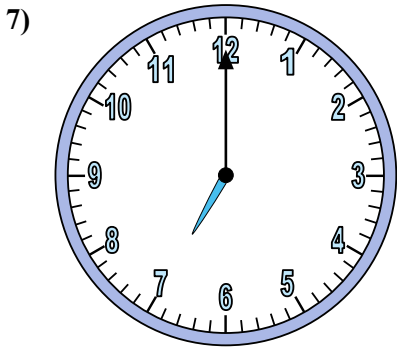

Xác định thời gian hiển thị trên đồng hồ.

Câu trả lời

1. _____
2. _____
3. _____
4. _____
5. _____
6. _____
7. _____
8. _____
9. _____
10. _____
11. _____
12. _____

Xác định thời gian hiển thị trên đồng hồ.

Câu trả lời

1. **3:00**

2. **10:20**

3. **5:55**

4. **7:50**

5. **10:10**

6. **2:25**

7. **7:00**