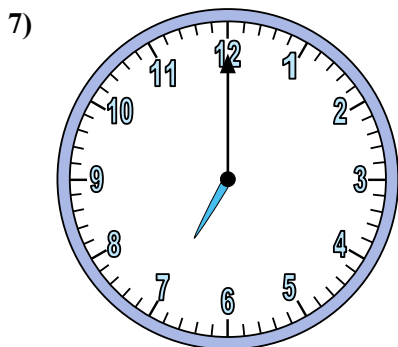

Xác định thời gian hiển thị trên đồng hồ.

Câu trả lời

1. _____
2. _____
3. _____
4. _____
5. _____
6. _____
7. _____
8. _____
9. _____
10. _____
11. _____
12. _____

Xác định thời gian hiển thị trên đồng hồ.

Câu trả lời

1. **3:00**

2. **10:20**

3. **5:55**

4. **7:50**

5. **10:10**

6. **2:25**

7. **7:00**

8. **9:25**

9. **1:10**

10. **12:10**

11. **11:35**

12. **1:40**