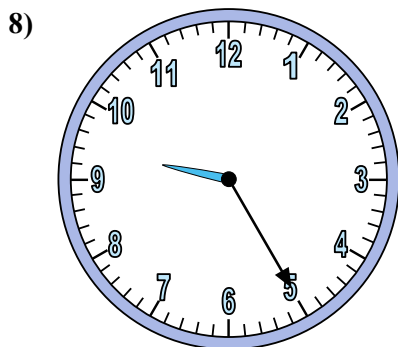

Xác định thời gian hiển thị trên đồng hồ.

Câu trả lời

1. _____
2. _____
3. _____
4. _____
5. _____
6. _____
7. _____
8. _____
9. _____
10. _____
11. _____
12. _____

Xác định thời gian hiển thị trên đồng hồ.

Câu trả lời

1. **3:00**

2. **10:20**

3. **5:55**

4. **7:50**

5. **10:10**

6. **2:25**

7. **7:00**

8. **9:25**

9. **1:10**

10. **12:10**

11. **11:35**

12. **1:40**