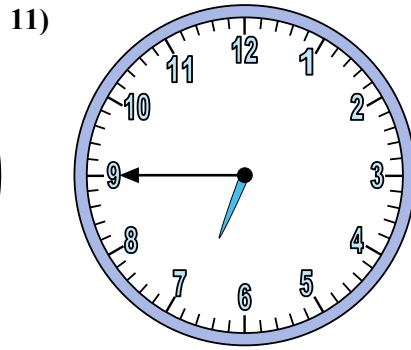

Xác định thời gian hiển thị trên đồng hồ.

Câu trả lời

1. _____
2. _____
3. _____
4. _____
5. _____
6. _____
7. _____
8. _____
9. _____
10. _____
11. _____
12. _____

Xác định thời gian hiển thị trên đồng hồ.

Câu trả lời

1. 12:20
2. 6:40
3. 7:15
4. 8:50
5. 2:05
6. 2:00
7. 12:25
8. 2:35
9. 9:30
10. 3:40
11. 6:45
12. 8:55