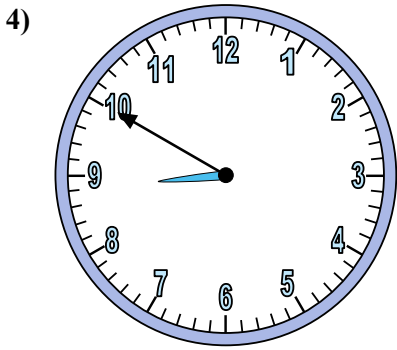

Xác định thời gian hiển thị trên đồng hồ.

Câu trả lời

1. _____
2. _____
3. _____
4. _____
5. _____
6. _____
7. _____
8. _____
9. _____
10. _____
11. _____
12. _____

Xác định thời gian hiển thị trên đồng hồ.

Câu trả lời

1. 12:20
2. 6:40
3. 7:15
4. 8:50
5. 2:05
6. 2:00
7. 12:25
8. 2:35
9. 9:30
10. 3:40
11. 6:45
12. 8:55