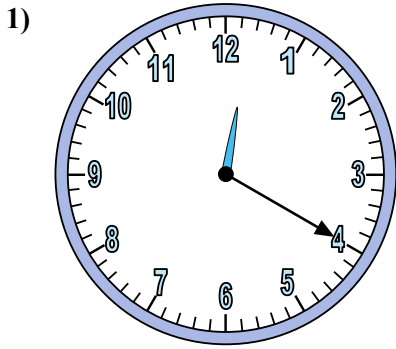

Xác định thời gian hiển thị trên đồng hồ.

Câu trả lời

1. _____
2. _____
3. _____
4. _____
5. _____
6. _____
7. _____
8. _____
9. _____
10. _____
11. _____
12. _____

Xác định thời gian hiển thị trên đồng hồ.

Câu trả lời

1. 12:20
2. 6:40
3. 7:15
4. 8:50
5. 2:05
6. 2:00
7. 12:25
8. 2:35
9. 9:30
10. 3:40
11. 6:45
12. 8:55