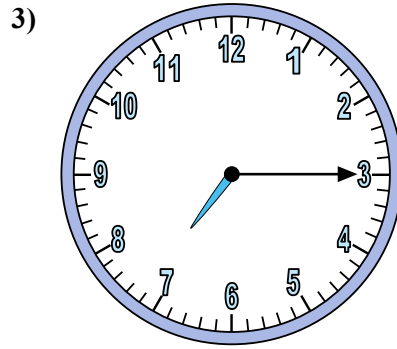

Xác định thời gian hiển thị trên đồng hồ.

Câu trả lời

1. _____
2. _____
3. _____
4. _____
5. _____
6. _____
7. _____
8. _____
9. _____
10. _____
11. _____
12. _____

Xác định thời gian hiển thị trên đồng hồ.

Câu trả lời

1. 12:20
2. 6:40
3. 7:15
4. 8:50
5. 2:05
6. 2:00
7. 12:25
8. 2:35
9. 9:30
10. 3:40
11. 6:45
12. 8:55