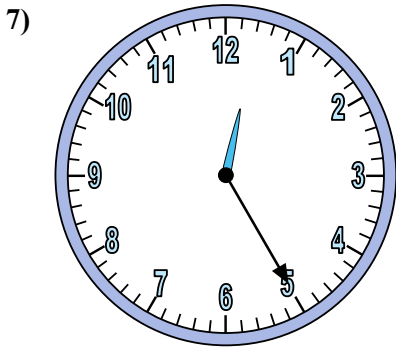

Xác định thời gian hiển thị trên đồng hồ.

Câu trả lời

1. _____
2. _____
3. _____
4. _____
5. _____
6. _____
7. _____
8. _____
9. _____
10. _____
11. _____
12. _____

Xác định thời gian hiển thị trên đồng hồ.

Câu trả lời

1. 12:20
2. 6:40
3. 7:15
4. 8:50
5. 2:05
6. 2:00
7. 12:25
8. 2:35
9. 9:30
10. 3:40
11. 6:45
12. 8:55