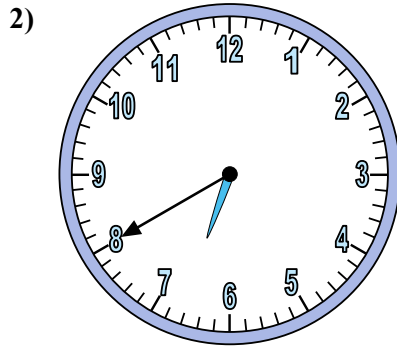

Xác định thời gian hiển thị trên đồng hồ.

Câu trả lời

1. _____
2. _____
3. _____
4. _____
5. _____
6. _____
7. _____
8. _____
9. _____
10. _____
11. _____
12. _____

Xác định thời gian hiển thị trên đồng hồ.

Câu trả lời

1. 12:20
2. 6:40
3. 7:15
4. 8:50
5. 2:05
6. 2:00
7. 12:25
8. 2:35
9. 9:30
10. 3:40
11. 6:45
12. 8:55