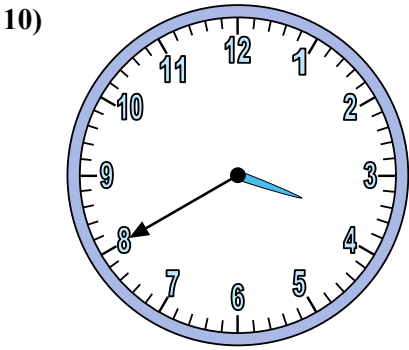

Xác định thời gian hiển thị trên đồng hồ.

Câu trả lời

1. _____
2. _____
3. _____
4. _____
5. _____
6. _____
7. _____
8. _____
9. _____
10. _____
11. _____
12. _____

Xác định thời gian hiển thị trên đồng hồ.

Câu trả lời

1. 12:20
2. 6:40
3. 7:15
4. 8:50
5. 2:05
6. 2:00
7. 12:25
8. 2:35
9. 9:30
10. 3:40
11. 6:45
12. 8:55