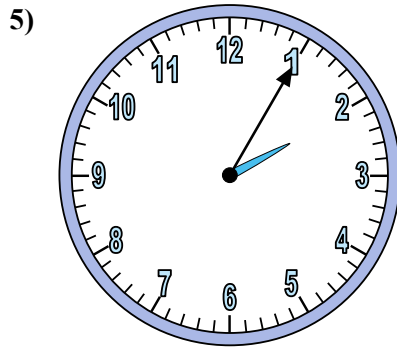

Xác định thời gian hiển thị trên đồng hồ.

Câu trả lời

1. _____
2. _____
3. _____
4. _____
5. _____
6. _____
7. _____
8. _____
9. _____
10. _____
11. _____
12. _____

Xác định thời gian hiển thị trên đồng hồ.

Câu trả lời

1. 12:20
2. 6:40
3. 7:15
4. 8:50
5. 2:05
6. 2:00
7. 12:25
8. 2:35
9. 9:30
10. 3:40
11. 6:45
12. 8:55