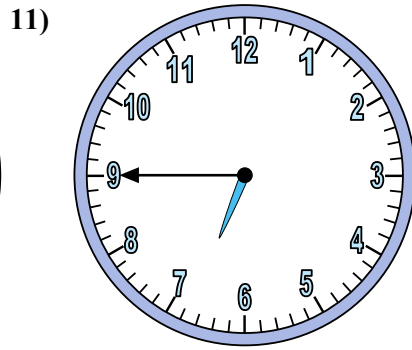

Xác định thời gian hiển thị trên đồng hồ.

Câu trả lời

1. _____
2. _____
3. _____
4. _____
5. _____
6. _____
7. _____
8. _____
9. _____
10. _____
11. _____
12. _____

Xác định thời gian hiển thị trên đồng hồ.

Câu trả lời

1. 12:20
2. 6:40
3. 7:15
4. 8:50
5. 2:05
6. 2:00
7. 12:25
8. 2:35
9. 9:30
10. 3:40
11. 6:45
12. 8:55