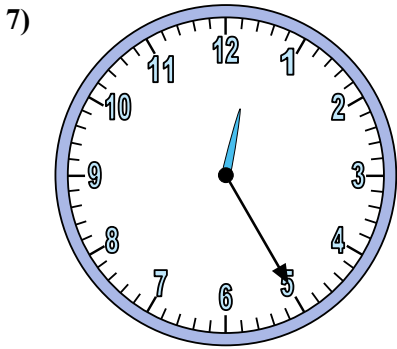

Xác định thời gian hiển thị trên đồng hồ.

Câu trả lời

1. _____
2. _____
3. _____
4. _____
5. _____
6. _____
7. _____
8. _____
9. _____
10. _____
11. _____
12. _____

Xác định thời gian hiển thị trên đồng hồ.

Câu trả lời

1. 12:20
2. 6:40
3. 7:15
4. 8:50
5. 2:05
6. 2:00
7. 12:25
8. 2:35
9. 9:30
10. 3:40
11. 6:45
12. 8:55