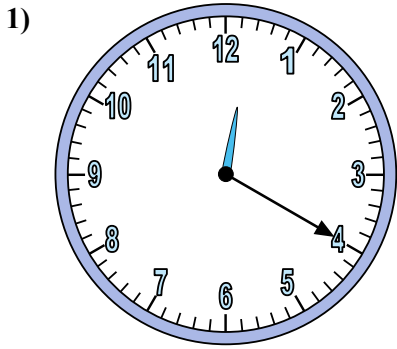

Xác định thời gian hiển thị trên đồng hồ.

Câu trả lời

1. _____
2. _____
3. _____
4. _____
5. _____
6. _____
7. _____
8. _____
9. _____
10. _____
11. _____
12. _____

Xác định thời gian hiển thị trên đồng hồ.

Câu trả lời

1. 12:20
2. 6:40
3. 7:15
4. 8:50
5. 2:05
6. 2:00
7. 12:25
8. 2:35
9. 9:30
10. 3:40
11. 6:45
12. 8:55