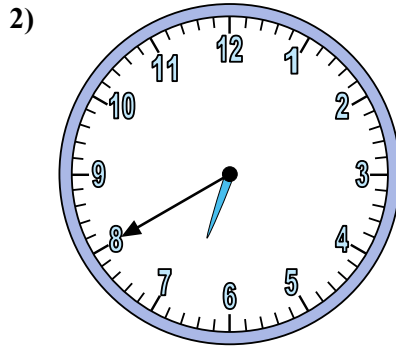

Xác định thời gian hiển thị trên đồng hồ.

Câu trả lời

1. _____
2. _____
3. _____
4. _____
5. _____
6. _____
7. _____
8. _____
9. _____
10. _____
11. _____
12. _____

Xác định thời gian hiển thị trên đồng hồ.

Câu trả lời

1. 12:20
2. 6:40
3. 7:15
4. 8:50
5. 2:05
6. 2:00
7. 12:25
8. 2:35
9. 9:30
10. 3:40
11. 6:45
12. 8:55