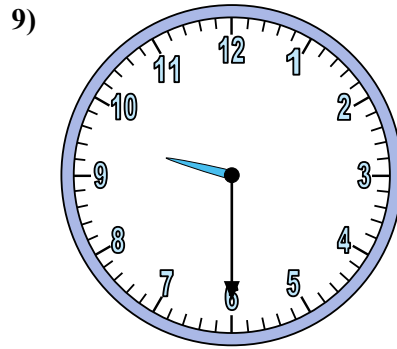

Xác định thời gian hiển thị trên đồng hồ.

Câu trả lời

1. _____
2. _____
3. _____
4. _____
5. _____
6. _____
7. _____
8. _____
9. _____
10. _____
11. _____
12. _____

Xác định thời gian hiển thị trên đồng hồ.

Câu trả lời

1. 12:20
2. 6:40
3. 7:15
4. 8:50
5. 2:05
6. 2:00
7. 12:25
8. 2:35
9. 9:30
10. 3:40
11. 6:45
12. 8:55