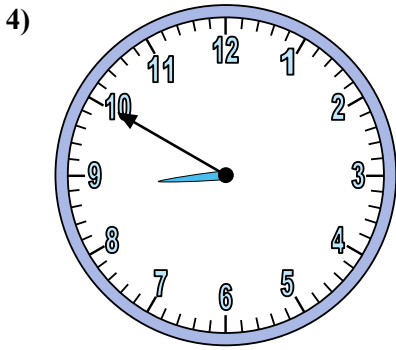

Xác định thời gian hiển thị trên đồng hồ.

Câu trả lời

1. _____
2. _____
3. _____
4. _____
5. _____
6. _____
7. _____
8. _____
9. _____
10. _____
11. _____
12. _____

Xác định thời gian hiển thị trên đồng hồ.

Câu trả lời

1. 12:20
2. 6:40
3. 7:15
4. 8:50
5. 2:05
6. 2:00
7. 12:25
8. 2:35
9. 9:30
10. 3:40
11. 6:45
12. 8:55