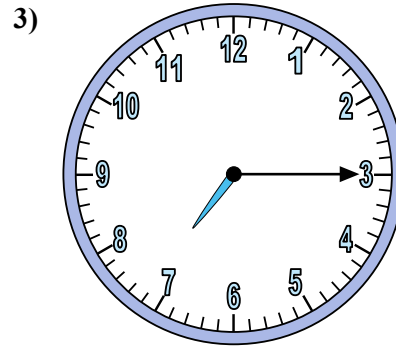

Xác định thời gian hiển thị trên đồng hồ.

Câu trả lời

1. _____
2. _____
3. _____
4. _____
5. _____
6. _____
7. _____
8. _____
9. _____
10. _____
11. _____
12. _____

Xác định thời gian hiển thị trên đồng hồ.

Câu trả lời

1. 12:20
2. 6:40
3. 7:15
4. 8:50
5. 2:05
6. 2:00
7. 12:25
8. 2:35
9. 9:30
10. 3:40
11. 6:45
12. 8:55