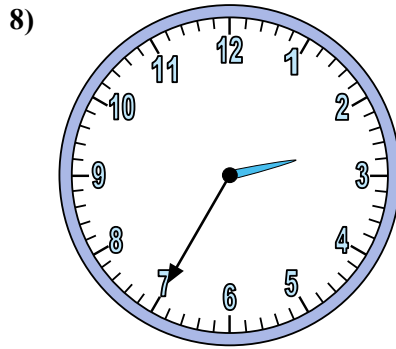

Xác định thời gian hiển thị trên đồng hồ.

Câu trả lời

1. _____
2. _____
3. _____
4. _____
5. _____
6. _____
7. _____
8. _____
9. _____
10. _____
11. _____
12. _____

Xác định thời gian hiển thị trên đồng hồ.

Câu trả lời

1. 12:20
2. 6:40
3. 7:15
4. 8:50
5. 2:05
6. 2:00
7. 12:25
8. 2:35
9. 9:30
10. 3:40
11. 6:45
12. 8:55