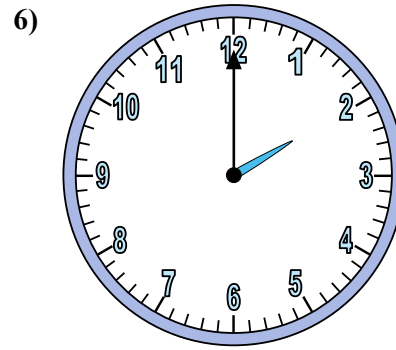

Xác định thời gian hiển thị trên đồng hồ.

Câu trả lời

1. _____
2. _____
3. _____
4. _____
5. _____
6. _____
7. _____
8. _____
9. _____
10. _____
11. _____
12. _____

Xác định thời gian hiển thị trên đồng hồ.

Câu trả lời

1. 12:20
2. 6:40
3. 7:15
4. 8:50
5. 2:05
6. 2:00
7. 12:25
8. 2:35
9. 9:30
10. 3:40
11. 6:45
12. 8:55