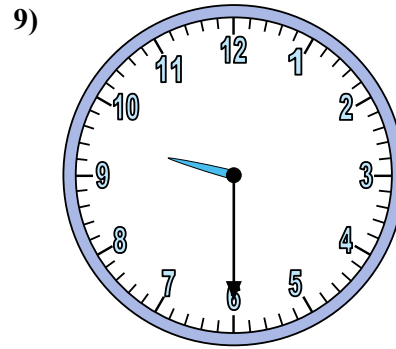

Xác định thời gian hiển thị trên đồng hồ.

Câu trả lời

1. _____
2. _____
3. _____
4. _____
5. _____
6. _____
7. _____
8. _____
9. _____
10. _____
11. _____
12. _____

Xác định thời gian hiển thị trên đồng hồ.

Câu trả lời

1. 12:20
2. 6:40
3. 7:15
4. 8:50
5. 2:05
6. 2:00
7. 12:25
8. 2:35
9. 9:30
10. 3:40
11. 6:45
12. 8:55