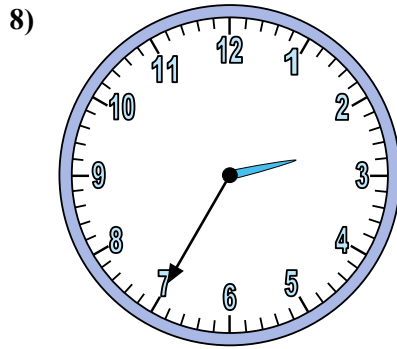

Xác định thời gian hiển thị trên đồng hồ.

Câu trả lời

1. _____
2. _____
3. _____
4. _____
5. _____
6. _____
7. _____
8. _____
9. _____
10. _____
11. _____
12. _____

Xác định thời gian hiển thị trên đồng hồ.

Câu trả lời

1. 12:20
2. 6:40
3. 7:15
4. 8:50
5. 2:05
6. 2:00
7. 12:25
8. 2:35
9. 9:30
10. 3:40
11. 6:45
12. 8:55