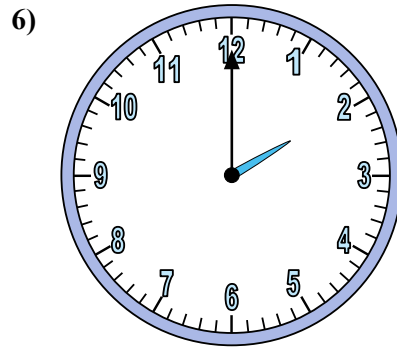

Xác định thời gian hiển thị trên đồng hồ.

Câu trả lời

1. _____
2. _____
3. _____
4. _____
5. _____
6. _____
7. _____
8. _____
9. _____
10. _____
11. _____
12. _____

Xác định thời gian hiển thị trên đồng hồ.

Câu trả lời

1. 12:20
2. 6:40
3. 7:15
4. 8:50
5. 2:05
6. 2:00
7. 12:25
8. 2:35
9. 9:30
10. 3:40
11. 6:45
12. 8:55