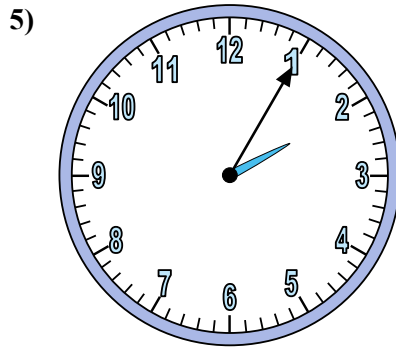

Xác định thời gian hiển thị trên đồng hồ.

Câu trả lời

1. _____
2. _____
3. _____
4. _____
5. _____
6. _____
7. _____
8. _____
9. _____
10. _____
11. _____
12. _____

Xác định thời gian hiển thị trên đồng hồ.

Câu trả lời

1. 12:20
2. 6:40
3. 7:15
4. 8:50
5. 2:05
6. 2:00
7. 12:25
8. 2:35
9. 9:30
10. 3:40
11. 6:45
12. 8:55