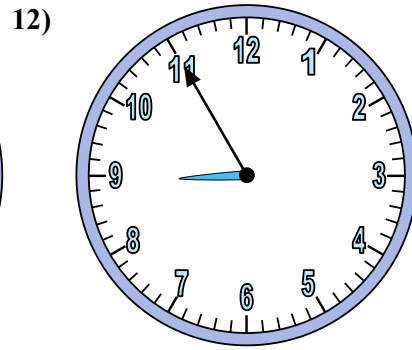

Xác định thời gian hiển thị trên đồng hồ.

Câu trả lời

1. _____
2. _____
3. _____
4. _____
5. _____
6. _____
7. _____
8. _____
9. _____
10. _____
11. _____
12. _____

Xác định thời gian hiển thị trên đồng hồ.

Câu trả lời

1. 12:20
2. 6:40
3. 7:15
4. 8:50
5. 2:05
6. 2:00
7. 12:25
8. 2:35
9. 9:30
10. 3:40
11. 6:45
12. 8:55