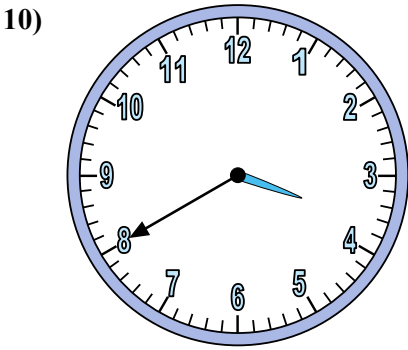

Xác định thời gian hiển thị trên đồng hồ.

Câu trả lời

1. _____
2. _____
3. _____
4. _____
5. _____
6. _____
7. _____
8. _____
9. _____
10. _____
11. _____
12. _____

Xác định thời gian hiển thị trên đồng hồ.

Câu trả lời

1. 12:20
2. 6:40
3. 7:15
4. 8:50
5. 2:05
6. 2:00
7. 12:25
8. 2:35
9. 9:30
10. 3:40
11. 6:45
12. 8:55