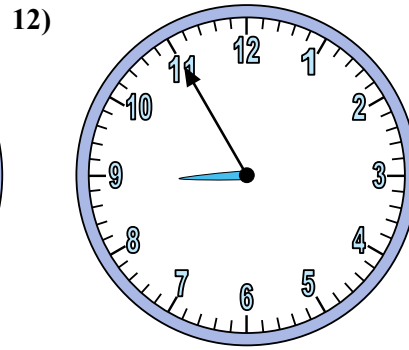

Xác định thời gian hiển thị trên đồng hồ.

Câu trả lời

1. _____
2. _____
3. _____
4. _____
5. _____
6. _____
7. _____
8. _____
9. _____
10. _____
11. _____
12. _____

Xác định thời gian hiển thị trên đồng hồ.

Câu trả lời

1. 12:20
2. 6:40
3. 7:15
4. 8:50
5. 2:05
6. 2:00
7. 12:25
8. 2:35
9. 9:30
10. 3:40
11. 6:45
12. 8:55