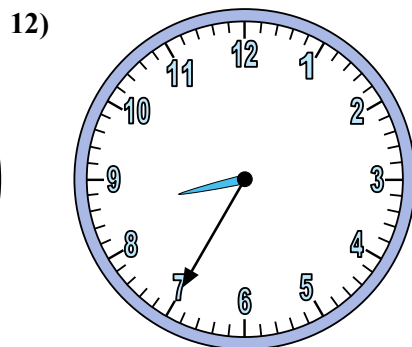

Xác định thời gian hiển thị trên đồng hồ.

Câu trả lời

1. _____
2. _____
3. _____
4. _____
5. _____
6. _____
7. _____
8. _____
9. _____
10. _____
11. _____
12. _____

Xác định thời gian hiển thị trên đồng hồ.

Câu trả lời

1. 1:35

2. 8:20

3. 1:10

4. 12:40

5. 4:15

6. 10:15

7. 6:55

8. 2:55

9. 4:25

10. 7:30

11. 9:45

12. 8:35