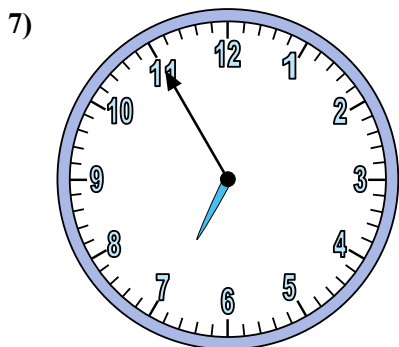

Xác định thời gian hiển thị trên đồng hồ.

Câu trả lời

1. _____
2. _____
3. _____
4. _____
5. _____
6. _____
7. _____
8. _____
9. _____
10. _____
11. _____
12. _____

Xác định thời gian hiển thị trên đồng hồ.

Câu trả lời

1. 1:35

2. 8:20

3. 1:10

4. 12:40

5. 4:15

6. 10:15

7. 6:55

8. 2:55

9. 4:25

10. 7:30

11. 9:45

12. 8:35