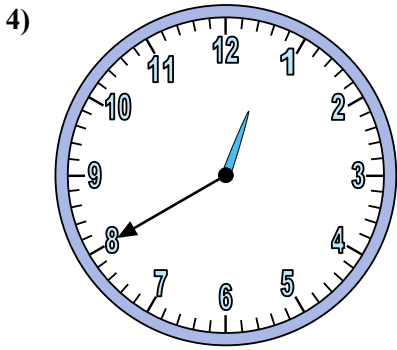

Xác định thời gian hiển thị trên đồng hồ.

Câu trả lời

1. _____
2. _____
3. _____
4. _____
5. _____
6. _____
7. _____
8. _____
9. _____
10. _____
11. _____
12. _____

Xác định thời gian hiển thị trên đồng hồ.

Câu trả lời

1. 1:35

2. 8:20

3. 1:10

4. 12:40

5. 4:15

6. 10:15

7. 6:55

8. 2:55

9. 4:25

10. 7:30

11. 9:45

12. 8:35