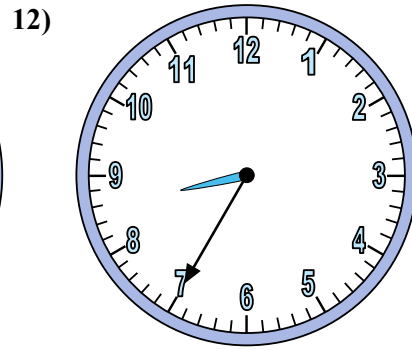

Xác định thời gian hiển thị trên đồng hồ.

Câu trả lời

1. _____
2. _____
3. _____
4. _____
5. _____
6. _____
7. _____
8. _____
9. _____
10. _____
11. _____
12. _____

Xác định thời gian hiển thị trên đồng hồ.

Câu trả lời

1. 1:35

2. 8:20

3. 1:10

4. 12:40

5. 4:15

6. 10:15

7. 6:55

8. 2:55

9. 4:25

10. 7:30

11. 9:45

12. 8:35