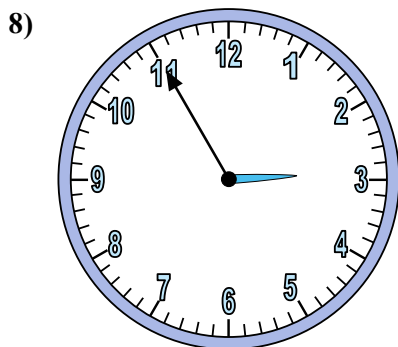

Xác định thời gian hiển thị trên đồng hồ.

Câu trả lời

1. _____
2. _____
3. _____
4. _____
5. _____
6. _____
7. _____
8. _____
9. _____
10. _____
11. _____
12. _____

Xác định thời gian hiển thị trên đồng hồ.

Câu trả lời

1. 1:35

2. 8:20

3. 1:10

4. 12:40

5. 4:15

6. 10:15

7. 6:55

8. 2:55

9. 4:25

10. 7:30

11. 9:45

12. 8:35