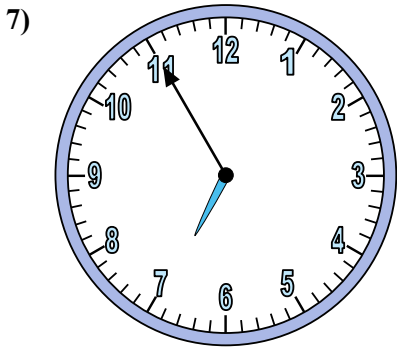

Xác định thời gian hiển thị trên đồng hồ.

Câu trả lời

1. _____
2. _____
3. _____
4. _____
5. _____
6. _____
7. _____
8. _____
9. _____
10. _____
11. _____
12. _____

Xác định thời gian hiển thị trên đồng hồ.

Câu trả lời

1. 1:35

2. 8:20

3. 1:10

4. 12:40

5. 4:15

6. 10:15

7. 6:55

8. 2:55

9. 4:25

10. 7:30

11. 9:45

12. 8:35