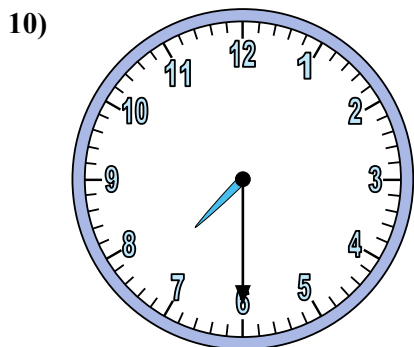

Xác định thời gian hiển thị trên đồng hồ.

Câu trả lời

1. _____
2. _____
3. _____
4. _____
5. _____
6. _____
7. _____
8. _____
9. _____
10. _____
11. _____
12. _____

Xác định thời gian hiển thị trên đồng hồ.

Câu trả lời

1. 1:35

2. 8:20

3. 1:10

4. 12:40

5. 4:15

6. 10:15

7. 6:55

8. 2:55

9. 4:25

10. 7:30

11. 9:45

12. 8:35