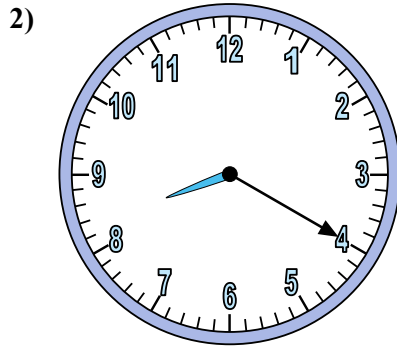

Xác định thời gian hiển thị trên đồng hồ.

Câu trả lời

1. _____
2. _____
3. _____
4. _____
5. _____
6. _____
7. _____
8. _____
9. _____
10. _____
11. _____
12. _____

Xác định thời gian hiển thị trên đồng hồ.

Câu trả lời

1. 1:35

2. 8:20

3. 1:10

4. 12:40

5. 4:15

6. 10:15

7. 6:55

8. 2:55

9. 4:25

10. 7:30

11. 9:45

12. 8:35