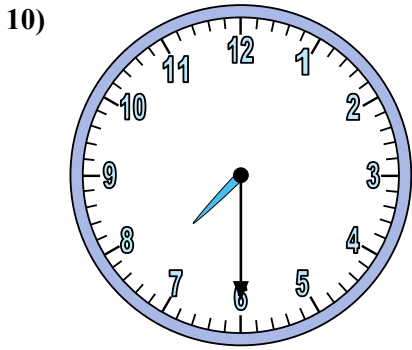

Xác định thời gian hiển thị trên đồng hồ.

Câu trả lời

1. _____
2. _____
3. _____
4. _____
5. _____
6. _____
7. _____
8. _____
9. _____
10. _____
11. _____
12. _____

Xác định thời gian hiển thị trên đồng hồ.

Câu trả lời

1. 1:35

2. 8:20

3. 1:10

4. 12:40

5. 4:15

6. 10:15

7. 6:55

8. 2:55

9. 4:25

10. 7:30

11. 9:45

12. 8:35