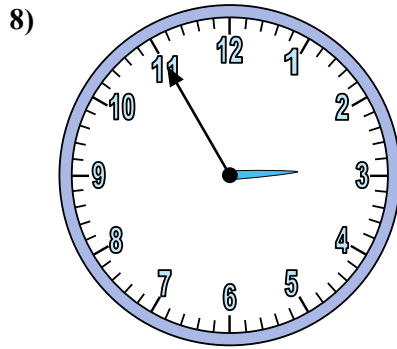

Xác định thời gian hiển thị trên đồng hồ.

Câu trả lời

1. _____
2. _____
3. _____
4. _____
5. _____
6. _____
7. _____
8. _____
9. _____
10. _____
11. _____
12. _____

Xác định thời gian hiển thị trên đồng hồ.

Câu trả lời

1. 1:35

2. 8:20

3. 1:10

4. 12:40

5. 4:15

6. 10:15

7. 6:55

8. 2:55

9. 4:25

10. 7:30

11. 9:45

12. 8:35