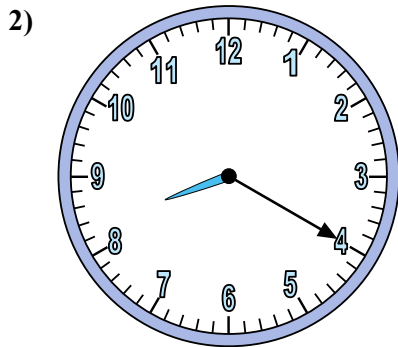

Xác định thời gian hiển thị trên đồng hồ.

Câu trả lời

1. _____
2. _____
3. _____
4. _____
5. _____
6. _____
7. _____
8. _____
9. _____
10. _____
11. _____
12. _____

Xác định thời gian hiển thị trên đồng hồ.

Câu trả lời

1. 1:35

2. 8:20

3. 1:10

4. 12:40

5. 4:15

6. 10:15

7. 6:55

8. 2:55

9. 4:25

10. 7:30

11. 9:45

12. 8:35