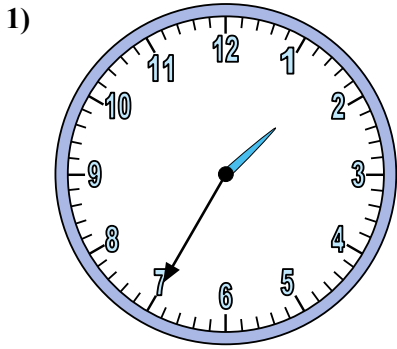

Xác định thời gian hiển thị trên đồng hồ.

Câu trả lời

1. _____
2. _____
3. _____
4. _____
5. _____
6. _____
7. _____
8. _____
9. _____
10. _____
11. _____
12. _____

Xác định thời gian hiển thị trên đồng hồ.

Câu trả lời

1. 1:35

2. 8:20

3. 1:10

4. 12:40

5. 4:15

6. 10:15

7. 6:55

8. 2:55

9. 4:25

10. 7:30

11. 9:45

12. 8:35