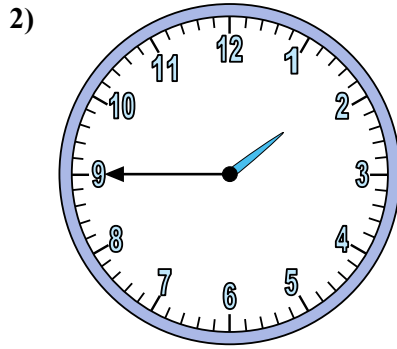

Xác định thời gian hiển thị trên đồng hồ.

Câu trả lời

1. _____
2. _____
3. _____
4. _____
5. _____
6. _____
7. _____
8. _____
9. _____
10. _____
11. _____
12. _____

Xác định thời gian hiển thị trên đồng hồ.

Câu trả lời

1. 10:20
2. 1:45
3. 6:35
4. 5:25
5. 7:45
6. 10:10
7. 10:25
8. 12:50
9. 9:10
10. 9:30
11. 9:00
12. 3:35