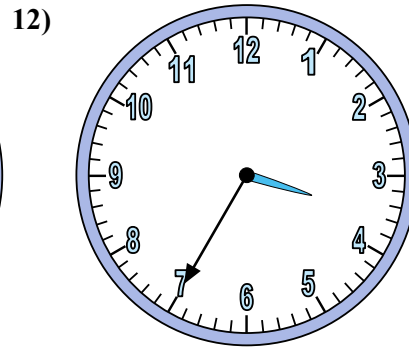

Xác định thời gian hiển thị trên đồng hồ.

Câu trả lời

1. _____
2. _____
3. _____
4. _____
5. _____
6. _____
7. _____
8. _____
9. _____
10. _____
11. _____
12. _____

Xác định thời gian hiển thị trên đồng hồ.

Câu trả lời

1. 10:20
2. 1:45
3. 6:35
4. 5:25
5. 7:45
6. 10:10
7. 10:25
8. 12:50
9. 9:10
10. 9:30
11. 9:00
12. 3:35