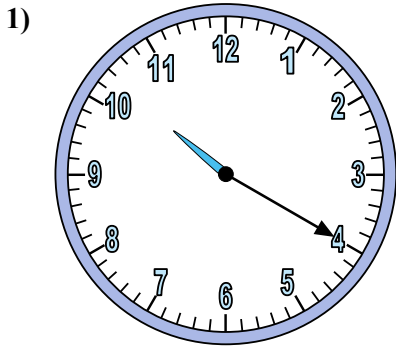

Xác định thời gian hiển thị trên đồng hồ.

Câu trả lời

1. _____
2. _____
3. _____
4. _____
5. _____
6. _____
7. _____
8. _____
9. _____
10. _____
11. _____
12. _____

Xác định thời gian hiển thị trên đồng hồ.

Câu trả lời

1. 10:20
2. 1:45
3. 6:35
4. 5:25
5. 7:45
6. 10:10
7. 10:25
8. 12:50
9. 9:10
10. 9:30
11. 9:00
12. 3:35