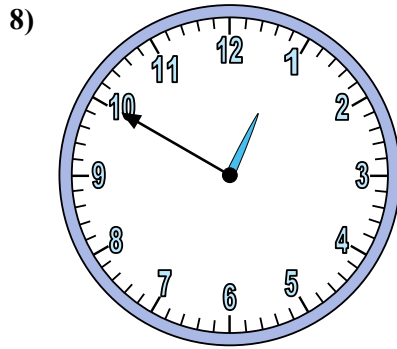

Xác định thời gian hiển thị trên đồng hồ.

Câu trả lời

1. _____
2. _____
3. _____
4. _____
5. _____
6. _____
7. _____
8. _____
9. _____
10. _____
11. _____
12. _____

Xác định thời gian hiển thị trên đồng hồ.

Câu trả lời

1. 10:20
2. 1:45
3. 6:35
4. 5:25
5. 7:45
6. 10:10
7. 10:25
8. 12:50
9. 9:10
10. 9:30
11. 9:00
12. 3:35