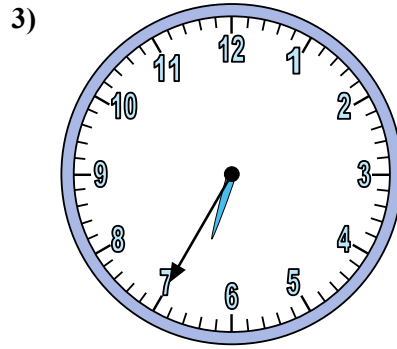

Xác định thời gian hiển thị trên đồng hồ.

Câu trả lời

1. _____
2. _____
3. _____
4. _____
5. _____
6. _____
7. _____
8. _____
9. _____
10. _____
11. _____
12. _____

Xác định thời gian hiển thị trên đồng hồ.

Câu trả lời

1. 10:20
2. 1:45
3. 6:35
4. 5:25
5. 7:45
6. 10:10
7. 10:25
8. 12:50
9. 9:10
10. 9:30
11. 9:00
12. 3:35