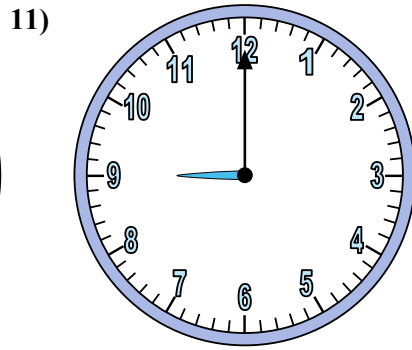

Xác định thời gian hiển thị trên đồng hồ.

Câu trả lời

1. _____
2. _____
3. _____
4. _____
5. _____
6. _____
7. _____
8. _____
9. _____
10. _____
11. _____
12. _____

Xác định thời gian hiển thị trên đồng hồ.

Câu trả lời

1. 10:20
2. 1:45
3. 6:35
4. 5:25
5. 7:45
6. 10:10
7. 10:25
8. 12:50
9. 9:10
10. 9:30
11. 9:00
12. 3:35