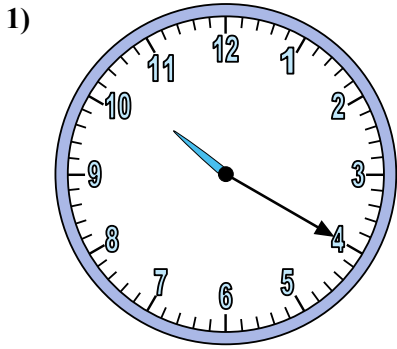

Xác định thời gian hiển thị trên đồng hồ.

Câu trả lời

1. _____
2. _____
3. _____
4. _____
5. _____
6. _____
7. _____
8. _____
9. _____
10. _____
11. _____
12. _____

Xác định thời gian hiển thị trên đồng hồ.

Câu trả lời

1. 10:20
2. 1:45
3. 6:35
4. 5:25
5. 7:45
6. 10:10
7. 10:25
8. 12:50
9. 9:10
10. 9:30
11. 9:00
12. 3:35