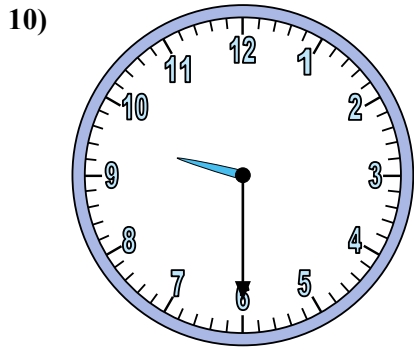

Xác định thời gian hiển thị trên đồng hồ.

Câu trả lời

1. _____
2. _____
3. _____
4. _____
5. _____
6. _____
7. _____
8. _____
9. _____
10. _____
11. _____
12. _____

Xác định thời gian hiển thị trên đồng hồ.

Câu trả lời

1. 10:20
2. 1:45
3. 6:35
4. 5:25
5. 7:45
6. 10:10
7. 10:25
8. 12:50
9. 9:10
10. 9:30
11. 9:00
12. 3:35