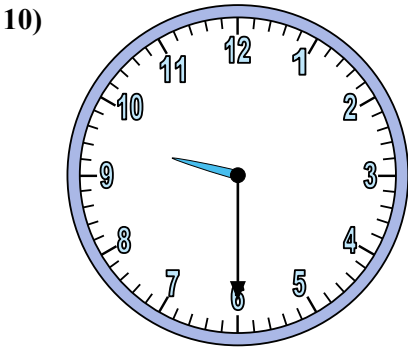

Xác định thời gian hiển thị trên đồng hồ.

Câu trả lời

1. _____
2. _____
3. _____
4. _____
5. _____
6. _____
7. _____
8. _____
9. _____
10. _____
11. _____
12. _____

Xác định thời gian hiển thị trên đồng hồ.

Câu trả lời

1. 10:20
2. 1:45
3. 6:35
4. 5:25
5. 7:45
6. 10:10
7. 10:25
8. 12:50
9. 9:10
10. 9:30
11. 9:00
12. 3:35