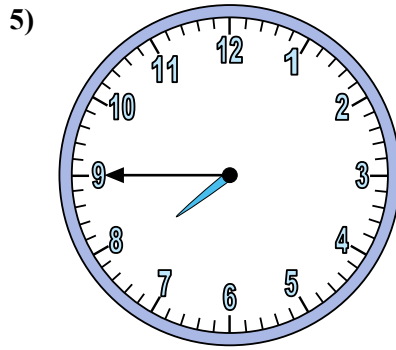

Xác định thời gian hiển thị trên đồng hồ.

Câu trả lời

1. _____
2. _____
3. _____
4. _____
5. _____
6. _____
7. _____
8. _____
9. _____
10. _____
11. _____
12. _____

Xác định thời gian hiển thị trên đồng hồ.

Câu trả lời

1. 10:20
2. 1:45
3. 6:35
4. 5:25
5. 7:45
6. 10:10
7. 10:25
8. 12:50
9. 9:10
10. 9:30
11. 9:00
12. 3:35