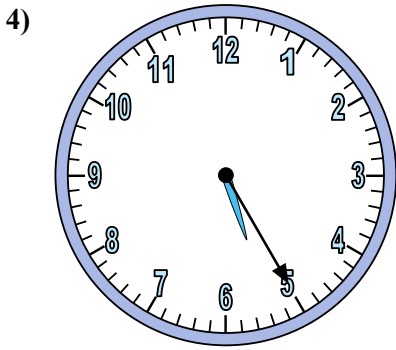

Xác định thời gian hiển thị trên đồng hồ.

Câu trả lời

1. _____
2. _____
3. _____
4. _____
5. _____
6. _____
7. _____
8. _____
9. _____
10. _____
11. _____
12. _____

Xác định thời gian hiển thị trên đồng hồ.

Câu trả lời

1. 10:20
2. 1:45
3. 6:35
4. 5:25
5. 7:45
6. 10:10
7. 10:25
8. 12:50
9. 9:10
10. 9:30
11. 9:00
12. 3:35