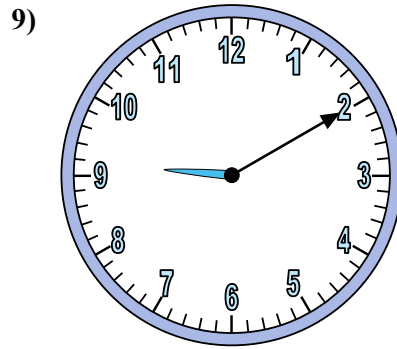

Xác định thời gian hiển thị trên đồng hồ.

Câu trả lời

1. _____
2. _____
3. _____
4. _____
5. _____
6. _____
7. _____
8. _____
9. _____
10. _____
11. _____
12. _____

Xác định thời gian hiển thị trên đồng hồ.

Câu trả lời

1. 10:20
2. 1:45
3. 6:35
4. 5:25
5. 7:45
6. 10:10
7. 10:25
8. 12:50
9. 9:10
10. 9:30
11. 9:00
12. 3:35