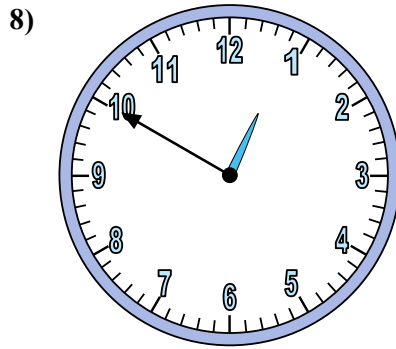

Xác định thời gian hiển thị trên đồng hồ.

Câu trả lời

1. _____
2. _____
3. _____
4. _____
5. _____
6. _____
7. _____
8. _____
9. _____
10. _____
11. _____
12. _____

Xác định thời gian hiển thị trên đồng hồ.

Câu trả lời

1. 10:20
2. 1:45
3. 6:35
4. 5:25
5. 7:45
6. 10:10
7. 10:25
8. 12:50
9. 9:10
10. 9:30
11. 9:00
12. 3:35