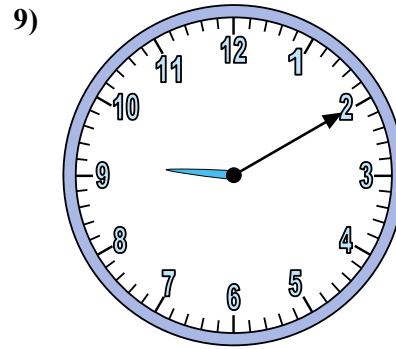

Xác định thời gian hiển thị trên đồng hồ.

Câu trả lời

1. _____
2. _____
3. _____
4. _____
5. _____
6. _____
7. _____
8. _____
9. _____
10. _____
11. _____
12. _____

Xác định thời gian hiển thị trên đồng hồ.

Câu trả lời

1. 10:20
2. 1:45
3. 6:35
4. 5:25
5. 7:45
6. 10:10
7. 10:25
8. 12:50
9. 9:10
10. 9:30
11. 9:00
12. 3:35