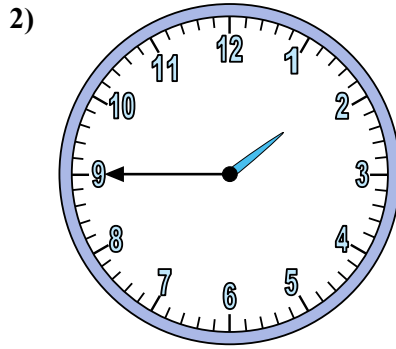

Xác định thời gian hiển thị trên đồng hồ.

Câu trả lời

1. _____
2. _____
3. _____
4. _____
5. _____
6. _____
7. _____
8. _____
9. _____
10. _____
11. _____
12. _____

Xác định thời gian hiển thị trên đồng hồ.

Câu trả lời

1. 10:20
2. 1:45
3. 6:35
4. 5:25
5. 7:45
6. 10:10
7. 10:25
8. 12:50
9. 9:10
10. 9:30
11. 9:00
12. 3:35