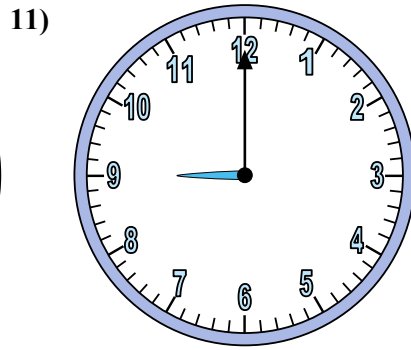

Xác định thời gian hiển thị trên đồng hồ.

Câu trả lời

1. _____
2. _____
3. _____
4. _____
5. _____
6. _____
7. _____
8. _____
9. _____
10. _____
11. _____
12. _____

Xác định thời gian hiển thị trên đồng hồ.

Câu trả lời

1. 10:20
2. 1:45
3. 6:35
4. 5:25
5. 7:45
6. 10:10
7. 10:25
8. 12:50
9. 9:10
10. 9:30
11. 9:00
12. 3:35