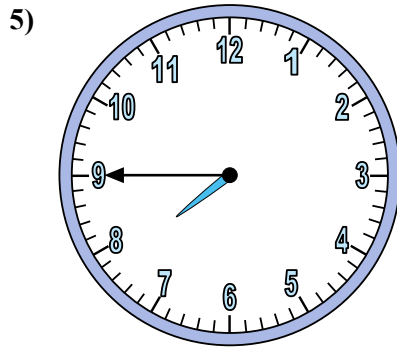

Xác định thời gian hiển thị trên đồng hồ.

Câu trả lời

1. _____
2. _____
3. _____
4. _____
5. _____
6. _____
7. _____
8. _____
9. _____
10. _____
11. _____
12. _____

Xác định thời gian hiển thị trên đồng hồ.

Câu trả lời

1. 10:20
2. 1:45
3. 6:35
4. 5:25
5. 7:45
6. 10:10
7. 10:25
8. 12:50
9. 9:10
10. 9:30
11. 9:00
12. 3:35