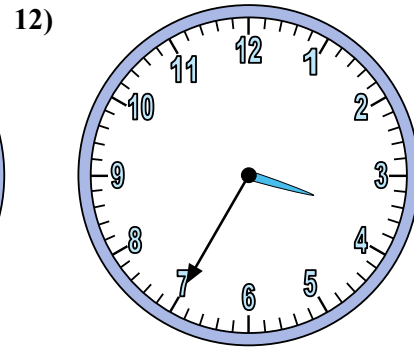

Xác định thời gian hiển thị trên đồng hồ.

Câu trả lời

1. _____
2. _____
3. _____
4. _____
5. _____
6. _____
7. _____
8. _____
9. _____
10. _____
11. _____
12. _____

Xác định thời gian hiển thị trên đồng hồ.

Câu trả lời

1. 10:20
2. 1:45
3. 6:35
4. 5:25
5. 7:45
6. 10:10
7. 10:25
8. 12:50
9. 9:10
10. 9:30
11. 9:00
12. 3:35