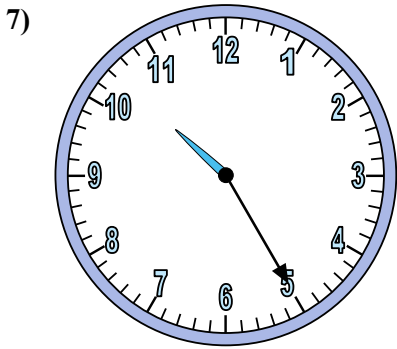

Xác định thời gian hiển thị trên đồng hồ.

Câu trả lời

1. _____
2. _____
3. _____
4. _____
5. _____
6. _____
7. _____
8. _____
9. _____
10. _____
11. _____
12. _____

Xác định thời gian hiển thị trên đồng hồ.

Câu trả lời

1. 10:20
2. 1:45
3. 6:35
4. 5:25
5. 7:45
6. 10:10
7. 10:25
8. 12:50
9. 9:10
10. 9:30
11. 9:00
12. 3:35