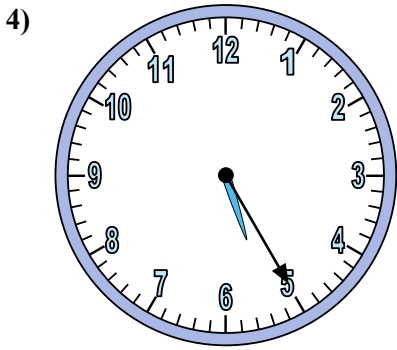

Xác định thời gian hiển thị trên đồng hồ.

Câu trả lời

1. _____
2. _____
3. _____
4. _____
5. _____
6. _____
7. _____
8. _____
9. _____
10. _____
11. _____
12. _____

Xác định thời gian hiển thị trên đồng hồ.

Câu trả lời

1. 10:20
2. 1:45
3. 6:35
4. 5:25
5. 7:45
6. 10:10
7. 10:25
8. 12:50
9. 9:10
10. 9:30
11. 9:00
12. 3:35