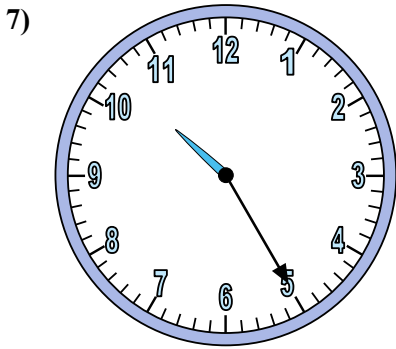

Xác định thời gian hiển thị trên đồng hồ.

Câu trả lời

1. _____
2. _____
3. _____
4. _____
5. _____
6. _____
7. _____
8. _____
9. _____
10. _____
11. _____
12. _____

Xác định thời gian hiển thị trên đồng hồ.

Câu trả lời

1. 10:20
2. 1:45
3. 6:35
4. 5:25
5. 7:45
6. 10:10
7. 10:25
8. 12:50
9. 9:10
10. 9:30
11. 9:00
12. 3:35