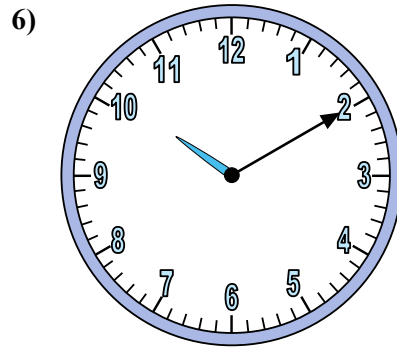

Xác định thời gian hiển thị trên đồng hồ.

Câu trả lời

1. _____
2. _____
3. _____
4. _____
5. _____
6. _____
7. _____
8. _____
9. _____
10. _____
11. _____
12. _____

Xác định thời gian hiển thị trên đồng hồ.

Câu trả lời

1. 10:20
2. 1:45
3. 6:35
4. 5:25
5. 7:45
6. 10:10
7. 10:25
8. 12:50
9. 9:10
10. 9:30
11. 9:00
12. 3:35