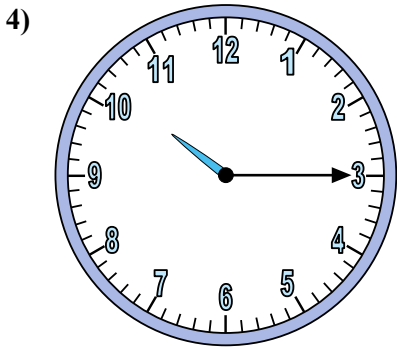

Xác định thời gian hiển thị trên đồng hồ.

Câu trả lời

1. _____
2. _____
3. _____
4. _____
5. _____
6. _____
7. _____
8. _____
9. _____
10. _____
11. _____
12. _____

Xác định thời gian hiển thị trên đồng hồ.

Câu trả lời

1. 11:55
2. 7:15
3. 8:15
4. 10:15
5. 8:25
6. 2:05
7. 12:40
8. 4:15
9. 12:50
10. 7:35
11. 11:40
12. 10:00