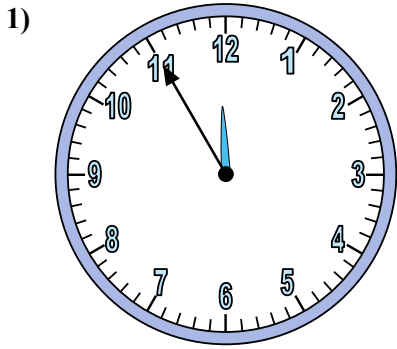

Xác định thời gian hiển thị trên đồng hồ.

Câu trả lời

1. _____
2. _____
3. _____
4. _____
5. _____
6. _____
7. _____
8. _____
9. _____
10. _____
11. _____
12. _____

Xác định thời gian hiển thị trên đồng hồ.

Câu trả lời

1. 11:55
2. 7:15
3. 8:15
4. 10:15
5. 8:25
6. 2:05
7. 12:40
8. 4:15
9. 12:50
10. 7:35
11. 11:40
12. 10:00