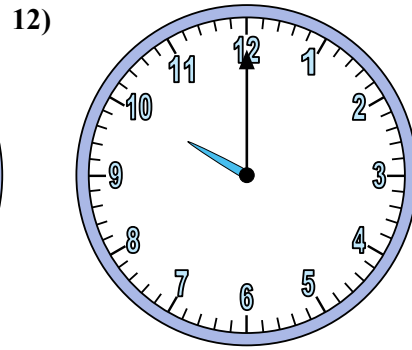

Xác định thời gian hiển thị trên đồng hồ.

Câu trả lời

1. _____
2. _____
3. _____
4. _____
5. _____
6. _____
7. _____
8. _____
9. _____
10. _____
11. _____
12. _____

Xác định thời gian hiển thị trên đồng hồ.

Câu trả lời

1. 11:55
2. 7:15
3. 8:15
4. 10:15
5. 8:25
6. 2:05
7. 12:40
8. 4:15
9. 12:50
10. 7:35
11. 11:40
12. 10:00