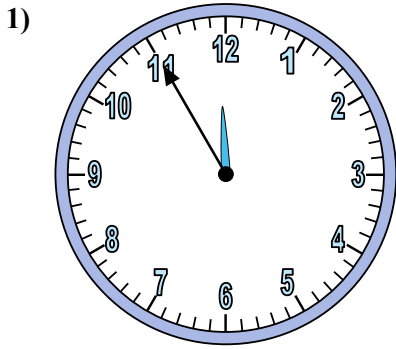

Xác định thời gian hiển thị trên đồng hồ.

Câu trả lời

1. _____
2. _____
3. _____
4. _____
5. _____
6. _____
7. _____
8. _____
9. _____
10. _____
11. _____
12. _____

Xác định thời gian hiển thị trên đồng hồ.

Câu trả lời

1. 11:55
2. 7:15
3. 8:15
4. 10:15
5. 8:25
6. 2:05
7. 12:40
8. 4:15
9. 12:50
10. 7:35
11. 11:40
12. 10:00