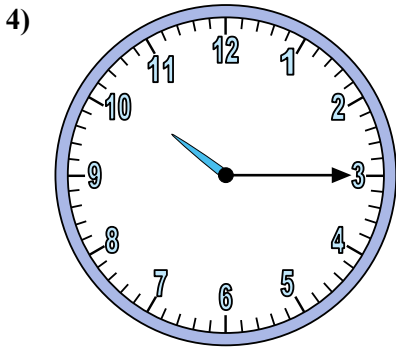

Xác định thời gian hiển thị trên đồng hồ.

Câu trả lời

1. _____
2. _____
3. _____
4. _____
5. _____
6. _____
7. _____
8. _____
9. _____
10. _____
11. _____
12. _____

Xác định thời gian hiển thị trên đồng hồ.

Câu trả lời

1. 11:55
2. 7:15
3. 8:15
4. 10:15
5. 8:25
6. 2:05
7. 12:40
8. 4:15
9. 12:50
10. 7:35
11. 11:40
12. 10:00