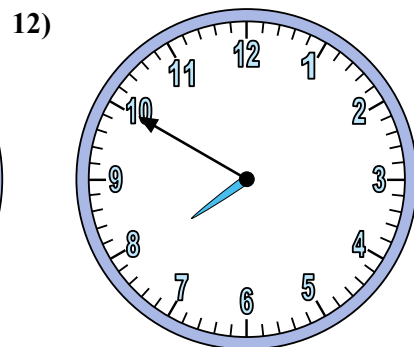

Xác định thời gian hiển thị trên đồng hồ.

**Câu trả lời**

1. \_\_\_\_\_
2. \_\_\_\_\_
3. \_\_\_\_\_
4. \_\_\_\_\_
5. \_\_\_\_\_
6. \_\_\_\_\_
7. \_\_\_\_\_
8. \_\_\_\_\_
9. \_\_\_\_\_
10. \_\_\_\_\_
11. \_\_\_\_\_
12. \_\_\_\_\_

Xác định thời gian hiển thị trên đồng hồ.

**Câu trả lời**

1. 3:30
2. 5:45
3. 3:25
4. 7:10
5. 12:40
6. 4:35
7. 5:20
8. 12:50
9. 6:55
10. 3:40
11. 10:45
12. 7:50