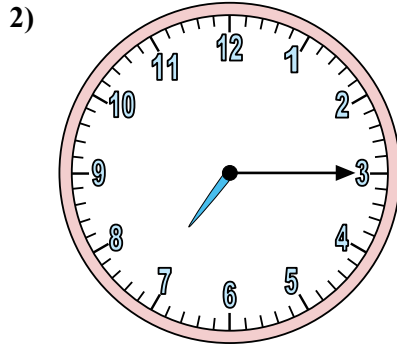

Xác định thời gian hiển thị trên đồng hồ.

Câu trả lời

1. _____
2. _____
3. _____
4. _____
5. _____
6. _____
7. _____
8. _____
9. _____
10. _____
11. _____
12. _____