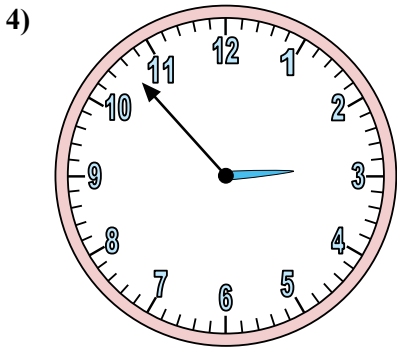

Xác định thời gian hiển thị trên đồng hồ.

Câu trả lời

1. _____
2. _____
3. _____
4. _____
5. _____
6. _____
7. _____
8. _____
9. _____
10. _____
11. _____
12. _____