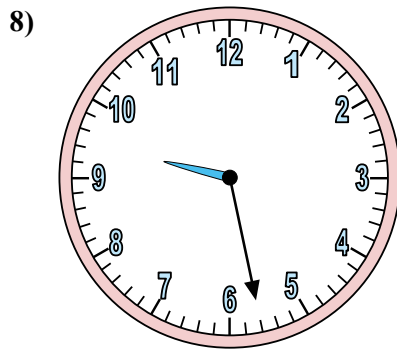

Xác định thời gian hiển thị trên đồng hồ.

Câu trả lời

1. **3:04**
2. **10:24**
3. **5:57**
4. **7:54**
5. **10:12**
6. **2:29**
7. **7:00**
8. **9:28**
9. **1:13**
10. **12:13**
11. **11:35**
12. **1:41**