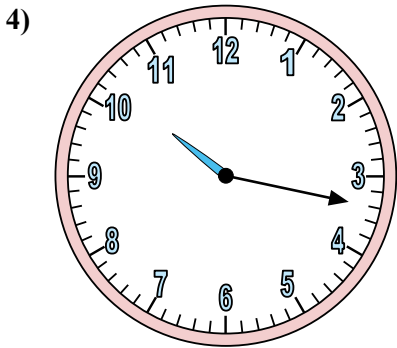

Xác định thời gian hiển thị trên đồng hồ.

Câu trả lời

1. _____
2. _____
3. _____
4. _____
5. _____
6. _____
7. _____
8. _____
9. _____
10. _____
11. _____
12. _____