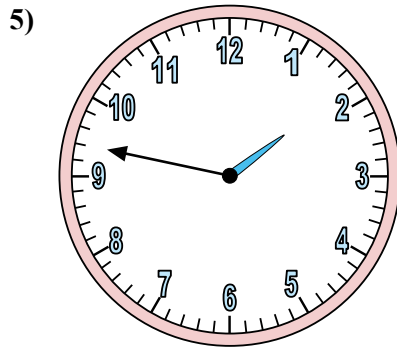

Xác định thời gian hiển thị trên đồng hồ.

Câu trả lời

1. _____
2. _____
3. _____
4. _____
5. _____
6. _____
7. _____
8. _____
9. _____
10. _____
11. _____
12. _____