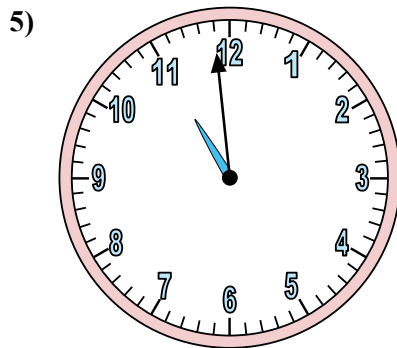

Xác định thời gian hiển thị trên đồng hồ.

Câu trả lời

1. 12:14
2. 9:35
3. 8:53
4. 2:53
5. 10:59
6. 4:43
7. 5:53
8. 11:39
9. 9:46
10. 6:50
11. 12:16
12. 6:36