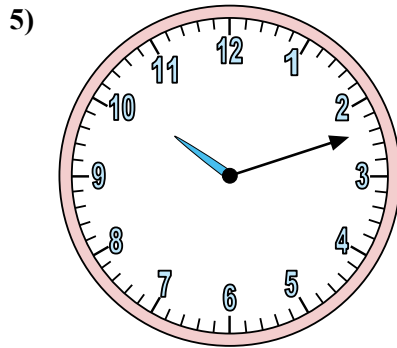

Xác định thời gian hiển thị trên đồng hồ.

Câu trả lời

1. _____
2. _____
3. _____
4. _____
5. _____
6. _____
7. _____
8. _____
9. _____
10. _____
11. _____
12. _____