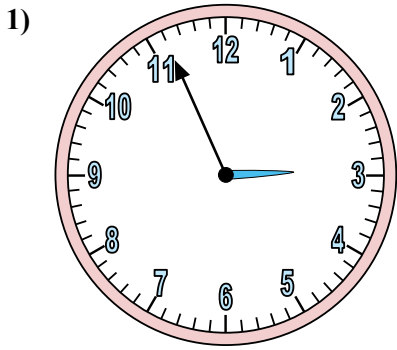

Xác định thời gian hiển thị trên đồng hồ.

Câu trả lời

1. 2:56
2. 2:20
3. 8:01
4. 4:27
5. 10:52
6. 11:24
7. 4:22
8. 5:44
9. 12:25
10. 5:39
11. 8:04
12. 5:52