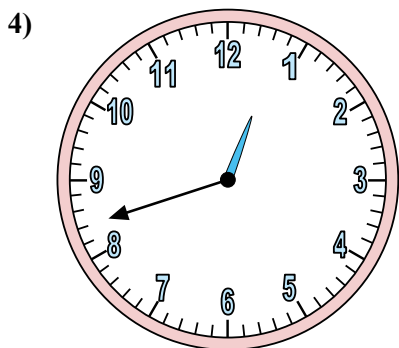

Xác định thời gian hiển thị trên đồng hồ.

Câu trả lời

1. _____
2. _____
3. _____
4. _____
5. _____
6. _____
7. _____
8. _____
9. _____
10. _____
11. _____
12. _____