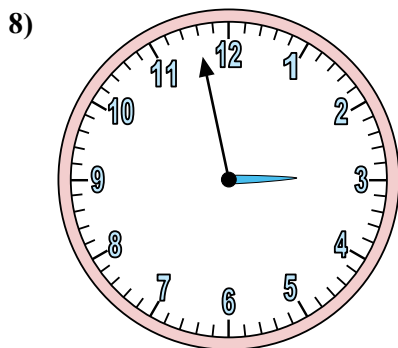

Xác định thời gian hiển thị trên đồng hồ.

Câu trả lời

1. _____
2. _____
3. _____
4. _____
5. _____
6. _____
7. _____
8. _____
9. _____
10. _____
11. _____
12. _____