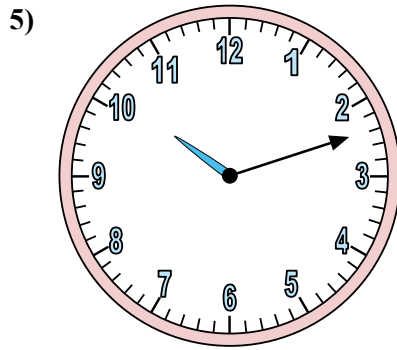

Xác định thời gian hiển thị trên đồng hồ.

Câu trả lời

1. **3:04**
2. **10:24**
3. **5:57**
4. **7:54**
5. **10:12**
6. **2:29**
7. **7:00**
8. **9:28**
9. **1:13**
10. **12:13**
11. **11:35**
12. **1:41**