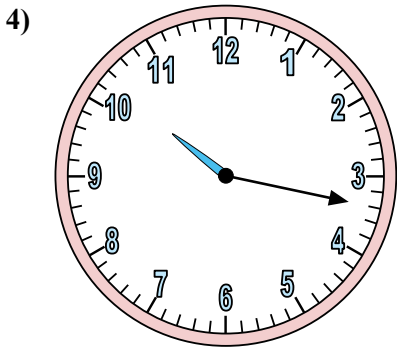

Xác định thời gian hiển thị trên đồng hồ.

Câu trả lời

1. **11:55**

2. **7:15**

3. **8:15**

4. **10:17**

5. **8:29**

6. **2:09**

7. **12:43**

8. **4:16**

9. **12:50**

10. **7:36**

11. **11:41**

12. **10:00**