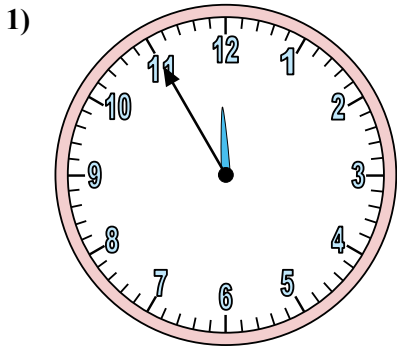

Xác định thời gian hiển thị trên đồng hồ.

Câu trả lời

1. **11:55**

2. **7:15**

3. **8:15**

4. **10:17**

5. **8:29**

6. **2:09**

7. **12:43**

8. **4:16**

9. **12:50**

10. **7:36**

11. **11:41**

12. **10:00**