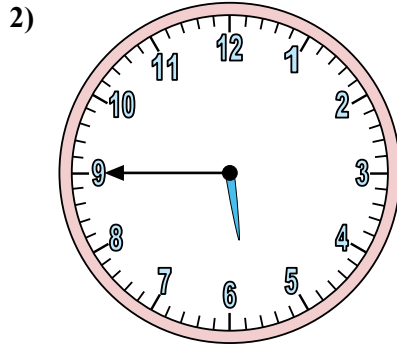

Xác định thời gian hiển thị trên đồng hồ.

Câu trả lời

1. _____
2. _____
3. _____
4. _____
5. _____
6. _____
7. _____
8. _____
9. _____
10. _____
11. _____
12. _____

Xác định thời gian hiển thị trên đồng hồ.

Câu trả lời

1. **3:31**

2. **5:45**

3. **3:29**

4. **5:48**

5. **12:41**

6. **4:38**

7. **5:22**

Xác định thời gian hiển thị trên đồng hồ.

Câu trả lời

1. 10:21
2. 1:48
3. 6:36
4. 5:25
5. 7:48
6. 10:14
7. 10:27
8. 12:51
9. 9:10
10. 9:30
11. 9:00
12. 3:35

Xác định thời gian hiển thị trên đồng hồ.

Câu trả lời