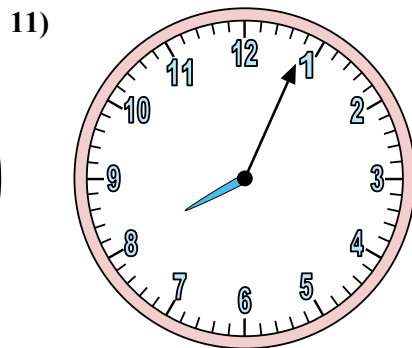

Xác định thời gian hiển thị trên đồng hồ.

Câu trả lời

1. 10:21
2. 1:48
3. 6:36
4. 5:25
5. 7:48
6. 10:14
7. 10:27
8. 12:51
9. 9:10
10. 9:30
11. 9:00
12. 3:35

Xác định thời gian hiển thị trên đồng hồ.

Câu trả lời