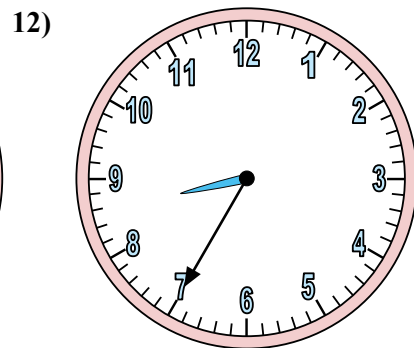

Xác định thời gian hiển thị trên đồng hồ.

Câu trả lời

1. _____
2. _____
3. _____
4. _____
5. _____
6. _____
7. _____
8. _____
9. _____
10. _____
11. _____
12. _____