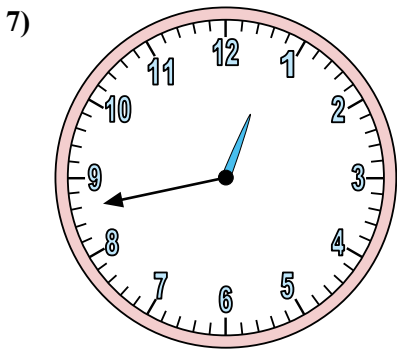

Xác định thời gian hiển thị trên đồng hồ.

Câu trả lời

1. **11:55**

2. **7:15**

3. **8:15**

4. **10:17**

5. **8:29**

6. **2:09**

7. **12:43**

8. **4:16**

9. **12:50**

10. **7:36**

11. **11:41**

12. **10:00**