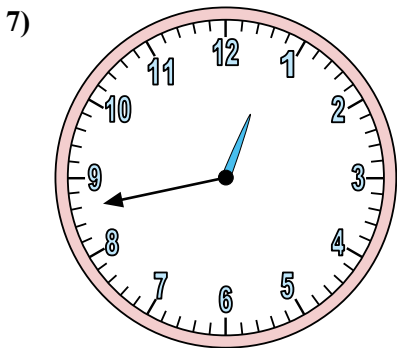

Xác định thời gian hiển thị trên đồng hồ.

Câu trả lời

1. _____
2. _____
3. _____
4. _____
5. _____
6. _____
7. _____
8. _____
9. _____
10. _____
11. _____
12. _____