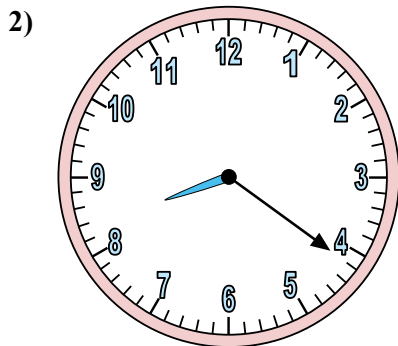

Xác định thời gian hiển thị trên đồng hồ.

Câu trả lời

1. _____
2. _____
3. _____
4. _____
5. _____
6. _____
7. _____
8. _____
9. _____
10. _____
11. _____
12. _____