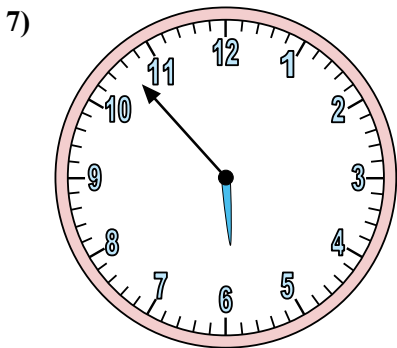

Xác định thời gian hiển thị trên đồng hồ.

Câu trả lời

1. _____
2. _____
3. _____
4. _____
5. _____
6. _____
7. _____
8. _____
9. _____
10. _____
11. _____
12. _____