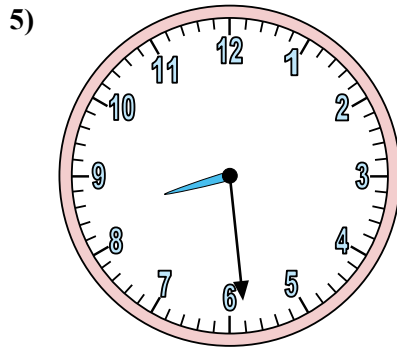

Xác định thời gian hiển thị trên đồng hồ.

Câu trả lời

1. _____
2. _____
3. _____
4. _____
5. _____
6. _____
7. _____
8. _____
9. _____
10. _____
11. _____
12. _____