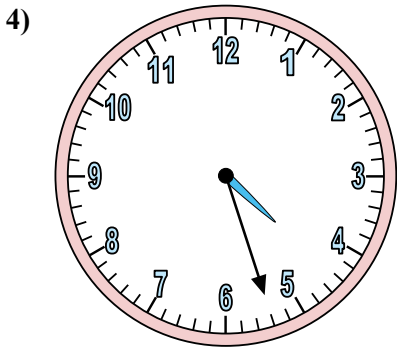

Xác định thời gian hiển thị trên đồng hồ.

Câu trả lời

1. 10:21
2. 1:48
3. 6:36
4. 5:25
5. 7:48
6. 10:14
7. 10:27
8. 12:51
9. 9:10
10. 9:30
11. 9:00
12. 3:35

Xác định thời gian hiển thị trên đồng hồ.

Câu trả lời