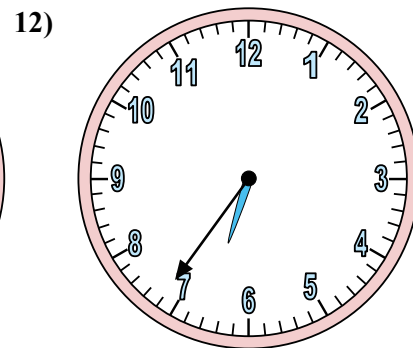

Xác định thời gian hiển thị trên đồng hồ.

Câu trả lời

1. 12:14
2. 9:35
3. 8:53
4. 2:53
5. 10:59
6. 4:43
7. 5:53
8. 11:39
9. 9:46
10. 6:50
11. 12:16
12. 6:36