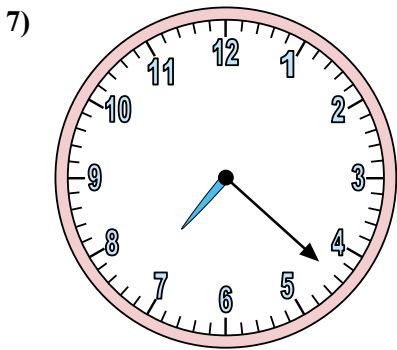

Xác định thời gian hiển thị trên đồng hồ.

Câu trả lời

1. _____
2. _____
3. _____
4. _____
5. _____
6. _____
7. _____
8. _____
9. _____
10. _____
11. _____
12. _____