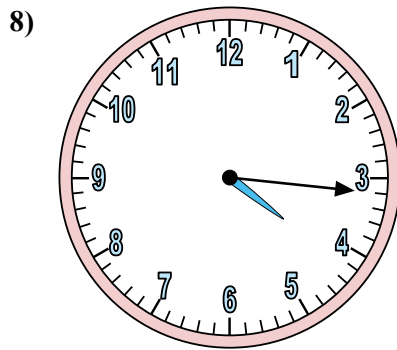

Xác định thời gian hiển thị trên đồng hồ.

Câu trả lời

1. **11:55**

2. **7:15**

3. **8:15**

4. **10:17**

5. **8:29**

6. **2:09**

7. **12:43**

8. **4:16**

9. **12:50**

10. **7:36**

11. **11:41**

12. **10:00**