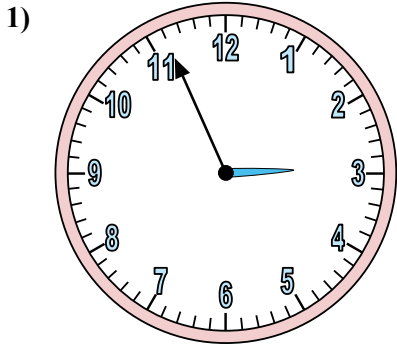

Xác định thời gian hiển thị trên đồng hồ.

Câu trả lời

1. 10:21
2. 1:48
3. 6:36
4. 5:25
5. 7:48
6. 10:14
7. 10:27
8. 12:51
9. 9:10
10. 9:30
11. 9:00
12. 3:35

Xác định thời gian hiển thị trên đồng hồ.

Câu trả lời