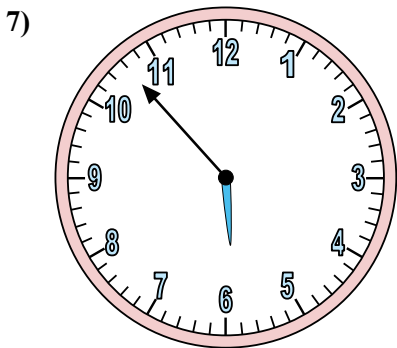

Xác định thời gian hiển thị trên đồng hồ.

Câu trả lời

1. 12:14
2. 9:35
3. 8:53
4. 2:53
5. 10:59
6. 4:43
7. 5:53
8. 11:39
9. 9:46
10. 6:50
11. 12:16
12. 6:36