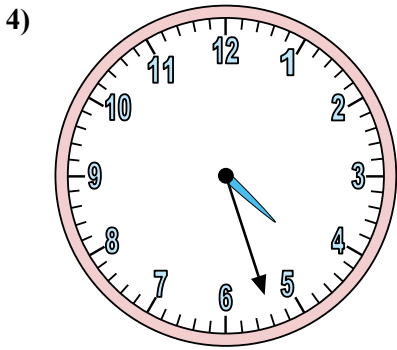

Xác định thời gian hiển thị trên đồng hồ.

Câu trả lời

1. 2:56
2. 2:20
3. 8:01
4. 4:27
5. 10:52
6. 11:24
7. 4:22
8. 5:44
9. 12:25
10. 5:39
11. 8:04
12. 5:52