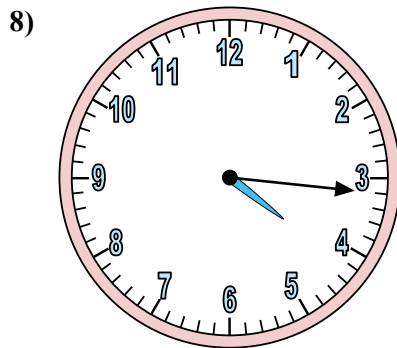

Xác định thời gian hiển thị trên đồng hồ.

Câu trả lời

1. _____
2. _____
3. _____
4. _____
5. _____
6. _____
7. _____
8. _____
9. _____
10. _____
11. _____
12. _____