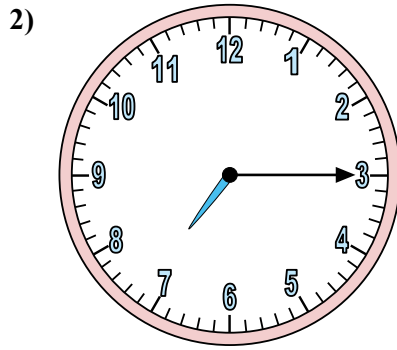

Xác định thời gian hiển thị trên đồng hồ.

Câu trả lời

1. **11:55**

2. **7:15**

3. **8:15**

4. **10:17**

5. **8:29**

6. **2:09**

7. **12:43**

8. **4:16**

9. **12:50**

10. **7:36**

11. **11:41**

12. **10:00**