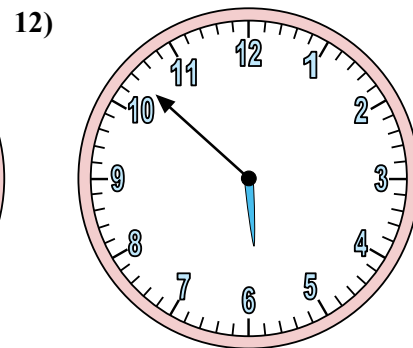

Xác định thời gian hiển thị trên đồng hồ.

Câu trả lời

1. 10:21
2. 1:48
3. 6:36
4. 5:25
5. 7:48
6. 10:14
7. 10:27
8. 12:51
9. 9:10
10. 9:30
11. 9:00
12. 3:35

Xác định thời gian hiển thị trên đồng hồ.

Câu trả lời