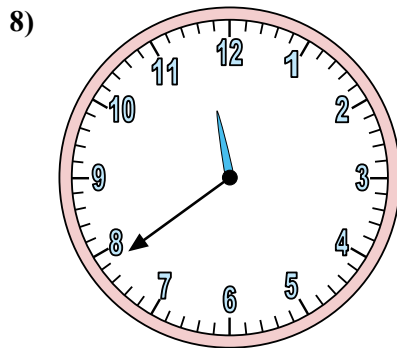

Xác định thời gian hiển thị trên đồng hồ.

Câu trả lời

1. 12:14
2. 9:35
3. 8:53
4. 2:53
5. 10:59
6. 4:43
7. 5:53
8. 11:39
9. 9:46
10. 6:50
11. 12:16
12. 6:36