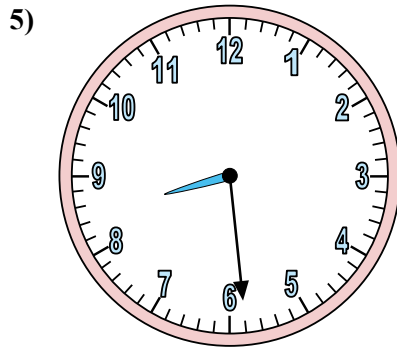

Xác định thời gian hiển thị trên đồng hồ.

Câu trả lời

1. **11:55**

2. **7:15**

3. **8:15**

4. **10:17**

5. **8:29**

6. **2:09**

7. **12:43**

8. **4:16**

9. **12:50**

10. **7:36**

11. **11:41**

12. **10:00**