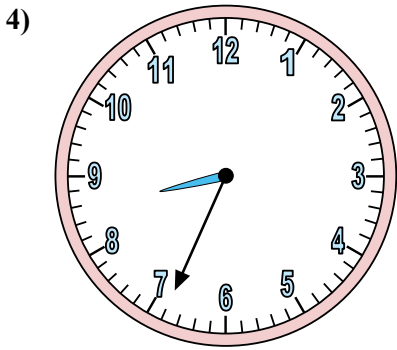

Xác định thời gian hiển thị trên đồng hồ.

Câu trả lời

1. _____
2. _____
3. _____
4. _____
5. _____
6. _____
7. _____
8. _____
9. _____
10. _____
11. _____
12. _____