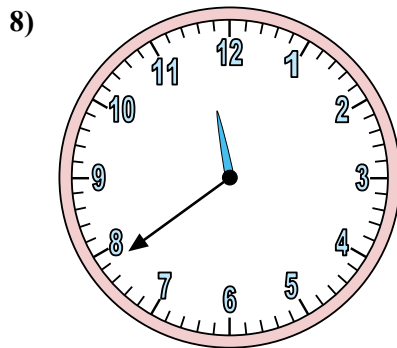

Xác định thời gian hiển thị trên đồng hồ.

Câu trả lời

1. _____
2. _____
3. _____
4. _____
5. _____
6. _____
7. _____
8. _____
9. _____
10. _____
11. _____
12. _____