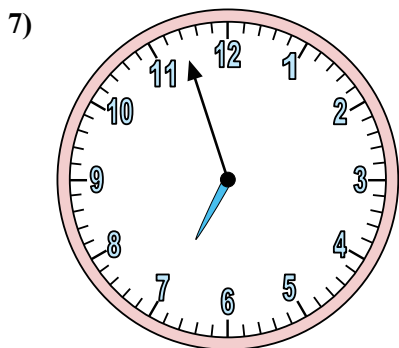

Xác định thời gian hiển thị trên đồng hồ.

Câu trả lời

1. _____
2. _____
3. _____
4. _____
5. _____
6. _____
7. _____
8. _____
9. _____
10. _____
11. _____
12. _____