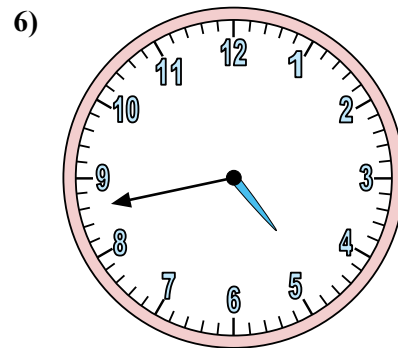

Xác định thời gian hiển thị trên đồng hồ.

Câu trả lời

1. 12:14
2. 9:35
3. 8:53
4. 2:53
5. 10:59
6. 4:43
7. 5:53
8. 11:39
9. 9:46
10. 6:50
11. 12:16
12. 6:36