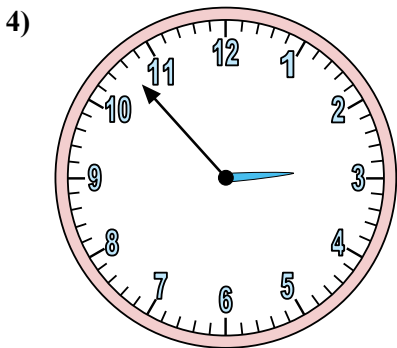

Xác định thời gian hiển thị trên đồng hồ.

Câu trả lời

1. 12:14
2. 9:35
3. 8:53
4. 2:53
5. 10:59
6. 4:43
7. 5:53
8. 11:39
9. 9:46
10. 6:50
11. 12:16
12. 6:36