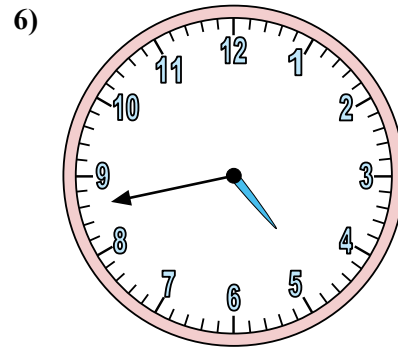

Xác định thời gian hiển thị trên đồng hồ.

Câu trả lời

1. _____
2. _____
3. _____
4. _____
5. _____
6. _____
7. _____
8. _____
9. _____
10. _____
11. _____
12. _____