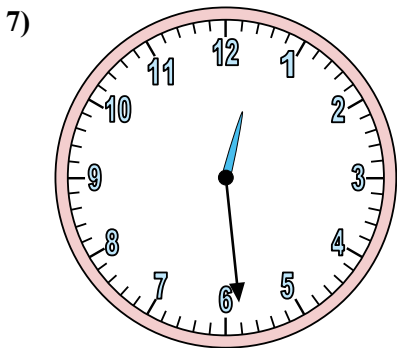

Xác định thời gian hiển thị trên đồng hồ.

Câu trả lời

1. _____
2. _____
3. _____
4. _____
5. _____
6. _____
7. _____
8. _____
9. _____
10. _____
11. _____
12. _____

Xác định thời gian hiển thị trên đồng hồ.

Câu trả lời

1. 12:22
2. 6:44
3. 7:18
4. 8:51
5. 2:09
6. 2:03
7. 12:29
8. 2:35
9. 9:31
10. 3:44
11. 6:49
12. 8:59