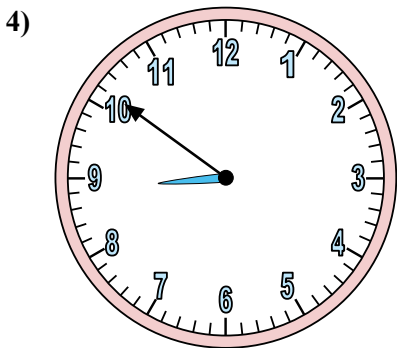

Xác định thời gian hiển thị trên đồng hồ.

Câu trả lời

1. _____
2. _____
3. _____
4. _____
5. _____
6. _____
7. _____
8. _____
9. _____
10. _____
11. _____
12. _____

Xác định thời gian hiển thị trên đồng hồ.

Câu trả lời

1. 12:22
2. 6:44
3. 7:18
4. 8:51
5. 2:09
6. 2:03
7. 12:29
8. 2:35
9. 9:31
10. 3:44
11. 6:49
12. 8:59