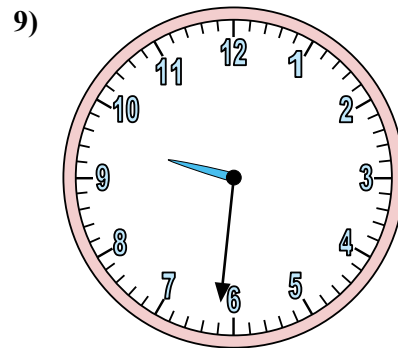

Xác định thời gian hiển thị trên đồng hồ.

Câu trả lời

1. _____
2. _____
3. _____
4. _____
5. _____
6. _____
7. _____
8. _____
9. _____
10. _____
11. _____
12. _____

Xác định thời gian hiển thị trên đồng hồ.

Câu trả lời

1. 12:22
2. 6:44
3. 7:18
4. 8:51
5. 2:09
6. 2:03
7. 12:29
8. 2:35
9. 9:31
10. 3:44
11. 6:49
12. 8:59