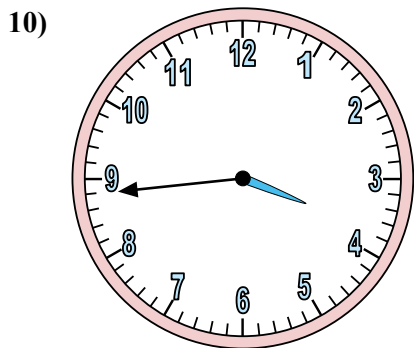

Xác định thời gian hiển thị trên đồng hồ.

Câu trả lời

1. _____
2. _____
3. _____
4. _____
5. _____
6. _____
7. _____
8. _____
9. _____
10. _____
11. _____
12. _____

Xác định thời gian hiển thị trên đồng hồ.

Câu trả lời

1. 12:22
2. 6:44
3. 7:18
4. 8:51
5. 2:09
6. 2:03
7. 12:29
8. 2:35
9. 9:31
10. 3:44
11. 6:49
12. 8:59