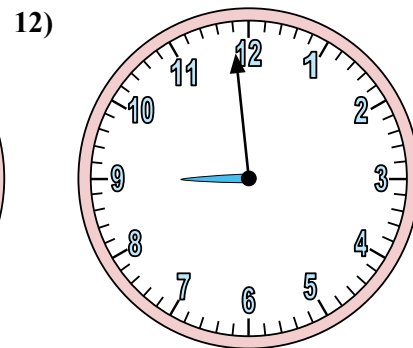

Xác định thời gian hiển thị trên đồng hồ.

Câu trả lời

1. _____
2. _____
3. _____
4. _____
5. _____
6. _____
7. _____
8. _____
9. _____
10. _____
11. _____
12. _____

Xác định thời gian hiển thị trên đồng hồ.

Câu trả lời

1. 12:22
2. 6:44
3. 7:18
4. 8:51
5. 2:09
6. 2:03
7. 12:29
8. 2:35
9. 9:31
10. 3:44
11. 6:49
12. 8:59