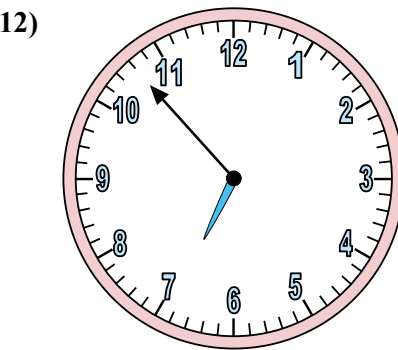

Xác định thời gian hiển thị trên đồng hồ.

Câu trả lời

1. _____
2. _____
3. _____
4. _____
5. _____
6. _____
7. _____
8. _____
9. _____
10. _____
11. _____
12. _____

Xác định thời gian hiển thị trên đồng hồ.

Câu trả lời

1. **6:08**

2. **11:41**

3. **12:25**

4. **9:18**

5. **12:04**

6. **6:06**

7. **10:30**