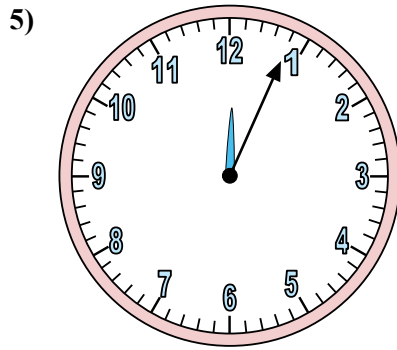

Xác định thời gian hiển thị trên đồng hồ.

Câu trả lời

1. _____
2. _____
3. _____
4. _____
5. _____
6. _____
7. _____
8. _____
9. _____
10. _____
11. _____
12. _____

Xác định thời gian hiển thị trên đồng hồ.

Câu trả lời

1. **6:08**

2. **11:41**

3. **12:25**

4. **9:18**

5. **12:04**

6. **6:06**

7. **10:30**