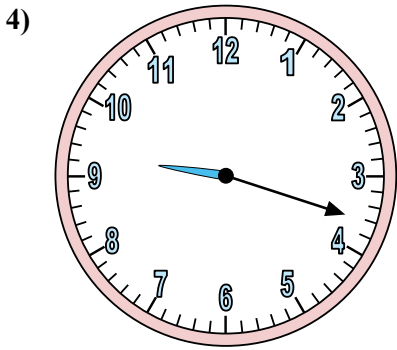

Xác định thời gian hiển thị trên đồng hồ.

Câu trả lời

1. _____
2. _____
3. _____
4. _____
5. _____
6. _____
7. _____
8. _____
9. _____
10. _____
11. _____
12. _____

Xác định thời gian hiển thị trên đồng hồ.

Câu trả lời

1. **6:08**

2. **11:41**

3. **12:25**

4. **9:18**

5. **12:04**

6. **6:06**

7. **10:30**