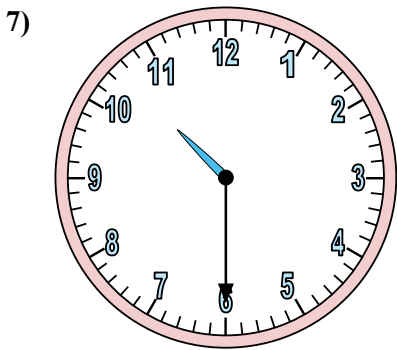

Xác định thời gian hiển thị trên đồng hồ.

Câu trả lời

1. _____
2. _____
3. _____
4. _____
5. _____
6. _____
7. _____
8. _____
9. _____
10. _____
11. _____
12. _____

Xác định thời gian hiển thị trên đồng hồ.

Câu trả lời

1. **6:08**

2. **11:41**

3. **12:25**

4. **9:18**

5. **12:04**

6. **6:06**

7. **10:30**