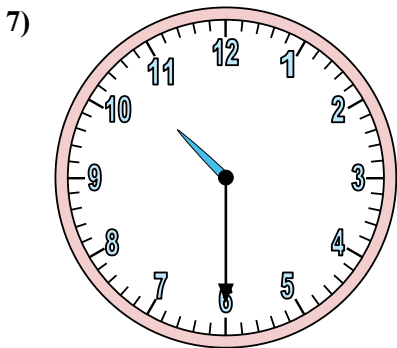

Xác định thời gian hiển thị trên đồng hồ.

Câu trả lời

1. _____
2. _____
3. _____
4. _____
5. _____
6. _____
7. _____
8. _____
9. _____
10. _____
11. _____
12. _____

Xác định thời gian hiển thị trên đồng hồ.

Câu trả lời

1. **6:08**

2. **11:41**

3. **12:25**

4. **9:18**

5. **12:04**

6. **6:06**

7. **10:30**