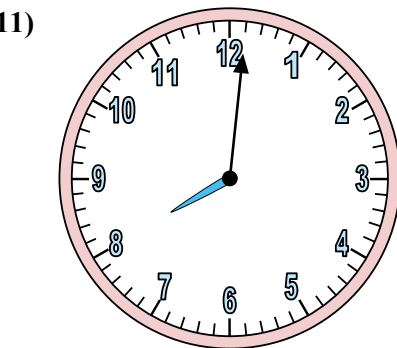

Xác định thời gian hiển thị trên đồng hồ.

Câu trả lời

1. _____
2. _____
3. _____
4. _____
5. _____
6. _____
7. _____
8. _____
9. _____
10. _____
11. _____
12. _____

Xác định thời gian hiển thị trên đồng hồ.

Câu trả lời

1. **6:08**

2. **11:41**

3. **12:25**

4. **9:18**

5. **12:04**

6. **6:06**

7. **10:30**