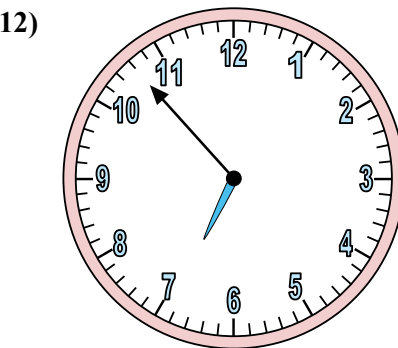

Xác định thời gian hiển thị trên đồng hồ.

Câu trả lời

1. _____
2. _____
3. _____
4. _____
5. _____
6. _____
7. _____
8. _____
9. _____
10. _____
11. _____
12. _____

Xác định thời gian hiển thị trên đồng hồ.

Câu trả lời

1. **6:08**

2. **11:41**

3. **12:25**

4. **9:18**

5. **12:04**

6. **6:06**

7. **10:30**