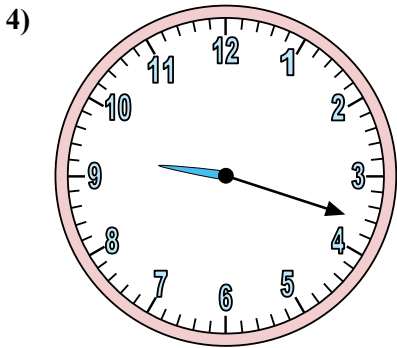

Xác định thời gian hiển thị trên đồng hồ.

Câu trả lời

1. _____
2. _____
3. _____
4. _____
5. _____
6. _____
7. _____
8. _____
9. _____
10. _____
11. _____
12. _____

Xác định thời gian hiển thị trên đồng hồ.

Câu trả lời

1. **6:08**

2. **11:41**

3. **12:25**

4. **9:18**

5. **12:04**

6. **6:06**

7. **10:30**