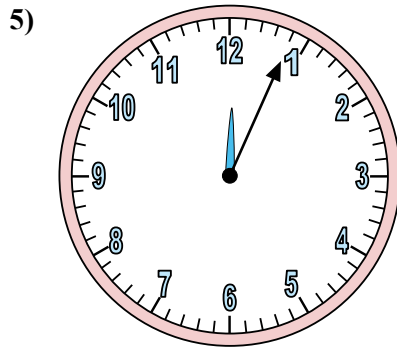

Xác định thời gian hiển thị trên đồng hồ.

Câu trả lời

1. _____
2. _____
3. _____
4. _____
5. _____
6. _____
7. _____
8. _____
9. _____
10. _____
11. _____
12. _____

Xác định thời gian hiển thị trên đồng hồ.

Câu trả lời

1. **6:08**

2. **11:41**

3. **12:25**

4. **9:18**

5. **12:04**

6. **6:06**

7. **10:30**