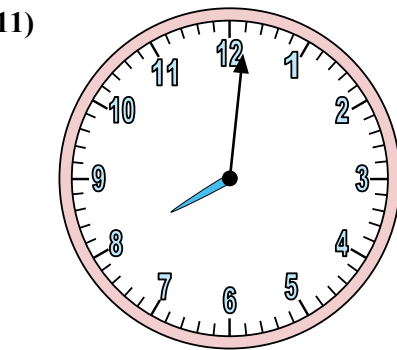

Xác định thời gian hiển thị trên đồng hồ.

Câu trả lời

1. _____
2. _____
3. _____
4. _____
5. _____
6. _____
7. _____
8. _____
9. _____
10. _____
11. _____
12. _____

Xác định thời gian hiển thị trên đồng hồ.

Câu trả lời

1. **6:08**

2. **11:41**

3. **12:25**

4. **9:18**

5. **12:04**

6. **6:06**

7. **10:30**