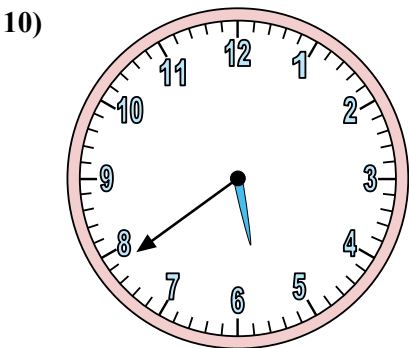

Xác định thời gian hiển thị trên đồng hồ.

Câu trả lời

1. _____
2. _____
3. _____
4. _____
5. _____
6. _____
7. _____
8. _____
9. _____
10. _____
11. _____
12. _____

Xác định thời gian hiển thị trên đồng hồ.

Câu trả lời

1. **2:56**

2. **2:20**

3. **8:01**

4. **4:27**

5. **10:52**

6. **11:24**

7. **4:22**