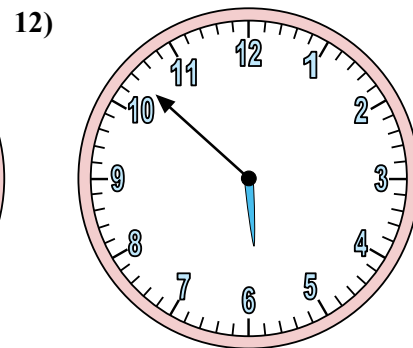

Xác định thời gian hiển thị trên đồng hồ.

Câu trả lời

1. _____
2. _____
3. _____
4. _____
5. _____
6. _____
7. _____
8. _____
9. _____
10. _____
11. _____
12. _____

Xác định thời gian hiển thị trên đồng hồ.

Câu trả lời

1. **2:56**

2. **2:20**

3. **8:01**

4. **4:27**

5. **10:52**

6. **11:24**

7. **4:22**