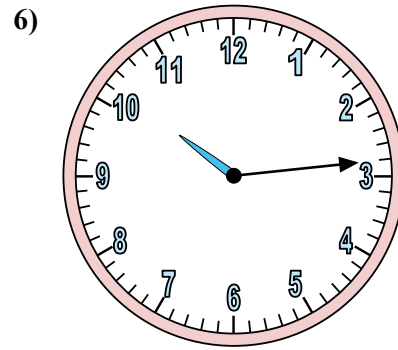

Xác định thời gian hiển thị trên đồng hồ.

Câu trả lời

1. _____
2. _____
3. _____
4. _____
5. _____
6. _____
7. _____
8. _____
9. _____
10. _____
11. _____
12. _____

Xác định thời gian hiển thị trên đồng hồ.

Câu trả lời

1. 10:21
2. 1:48
3. 6:36
4. 5:25
5. 7:48
6. 10:14
7. 10:27
8. 12:51
9. 9:10
10. 9:30
11. 9:00
12. 3:35