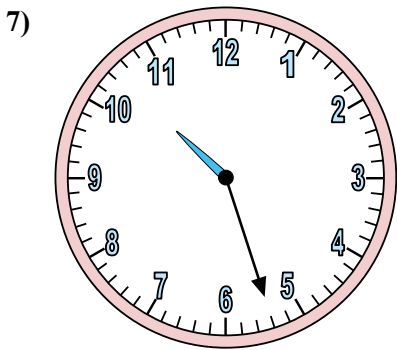

Xác định thời gian hiển thị trên đồng hồ.

Câu trả lời

1. _____
2. _____
3. _____
4. _____
5. _____
6. _____
7. _____
8. _____
9. _____
10. _____
11. _____
12. _____

Xác định thời gian hiển thị trên đồng hồ.

Câu trả lời

1. 10:21
2. 1:48
3. 6:36
4. 5:25
5. 7:48
6. 10:14
7. 10:27
8. 12:51
9. 9:10
10. 9:30
11. 9:00
12. 3:35