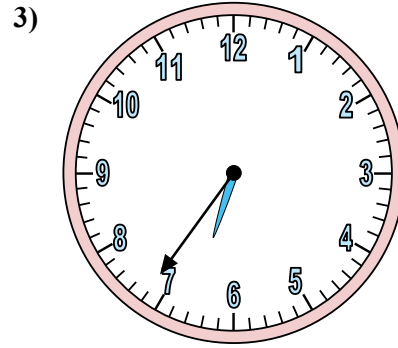

Xác định thời gian hiển thị trên đồng hồ.

Câu trả lời

1. _____
2. _____
3. _____
4. _____
5. _____
6. _____
7. _____
8. _____
9. _____
10. _____
11. _____
12. _____

Xác định thời gian hiển thị trên đồng hồ.

Câu trả lời

1. 10:21
2. 1:48
3. 6:36
4. 5:25
5. 7:48
6. 10:14
7. 10:27
8. 12:51
9. 9:10
10. 9:30
11. 9:00
12. 3:35