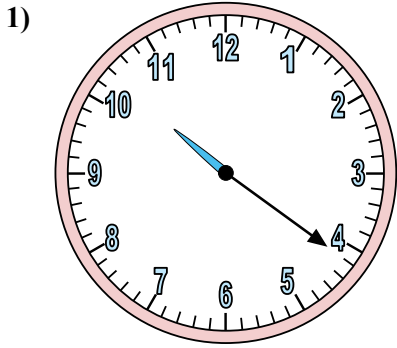

Xác định thời gian hiển thị trên đồng hồ.

Câu trả lời

1. _____
2. _____
3. _____
4. _____
5. _____
6. _____
7. _____
8. _____
9. _____
10. _____
11. _____
12. _____

Xác định thời gian hiển thị trên đồng hồ.

Câu trả lời

1. 10:21
2. 1:48
3. 6:36
4. 5:25
5. 7:48
6. 10:14
7. 10:27
8. 12:51
9. 9:10
10. 9:30
11. 9:00
12. 3:35