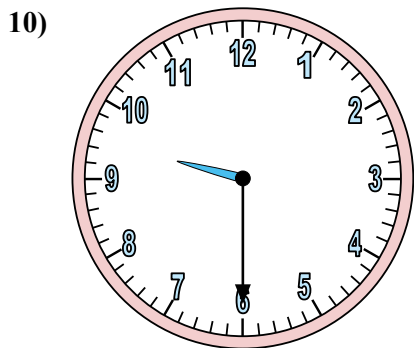

Xác định thời gian hiển thị trên đồng hồ.

Câu trả lời

1. _____
2. _____
3. _____
4. _____
5. _____
6. _____
7. _____
8. _____
9. _____
10. _____
11. _____
12. _____

Xác định thời gian hiển thị trên đồng hồ.

Câu trả lời

1. 10:21
2. 1:48
3. 6:36
4. 5:25
5. 7:48
6. 10:14
7. 10:27
8. 12:51
9. 9:10
10. 9:30
11. 9:00
12. 3:35