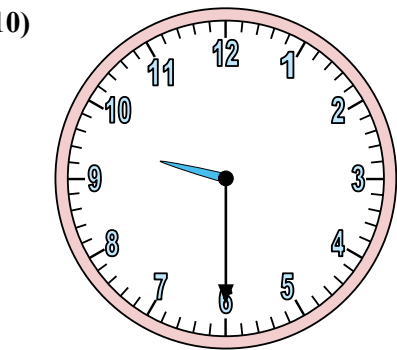

Xác định thời gian hiển thị trên đồng hồ.

Câu trả lời

1. _____
2. _____
3. _____
4. _____
5. _____
6. _____
7. _____
8. _____
9. _____
10. _____
11. _____
12. _____

Xác định thời gian hiển thị trên đồng hồ.

Câu trả lời

1. 10:21
2. 1:48
3. 6:36
4. 5:25
5. 7:48
6. 10:14
7. 10:27
8. 12:51
9. 9:10
10. 9:30
11. 9:00
12. 3:35