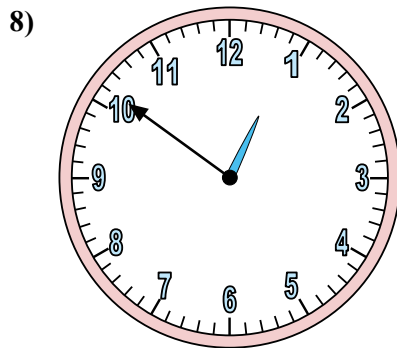

Xác định thời gian hiển thị trên đồng hồ.

Câu trả lời

1. _____
2. _____
3. _____
4. _____
5. _____
6. _____
7. _____
8. _____
9. _____
10. _____
11. _____
12. _____

Xác định thời gian hiển thị trên đồng hồ.

Câu trả lời

1. 10:21
2. 1:48
3. 6:36
4. 5:25
5. 7:48
6. 10:14
7. 10:27
8. 12:51
9. 9:10
10. 9:30
11. 9:00
12. 3:35