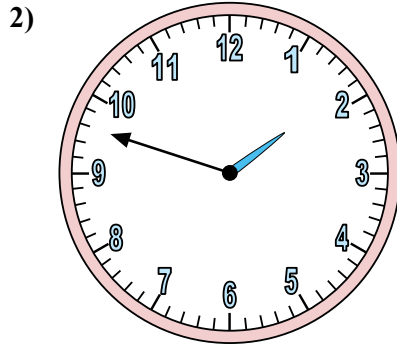

Xác định thời gian hiển thị trên đồng hồ.

Câu trả lời

1. _____
2. _____
3. _____
4. _____
5. _____
6. _____
7. _____
8. _____
9. _____
10. _____
11. _____
12. _____

Xác định thời gian hiển thị trên đồng hồ.

Câu trả lời

1. 10:21
2. 1:48
3. 6:36
4. 5:25
5. 7:48
6. 10:14
7. 10:27
8. 12:51
9. 9:10
10. 9:30
11. 9:00
12. 3:35