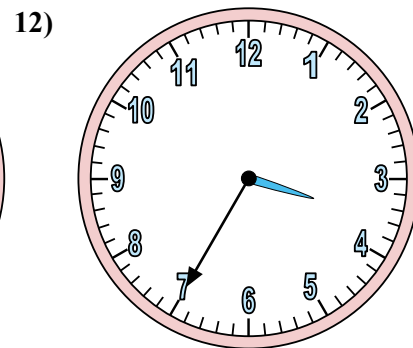

Xác định thời gian hiển thị trên đồng hồ.

Câu trả lời

1. _____
2. _____
3. _____
4. _____
5. _____
6. _____
7. _____
8. _____
9. _____
10. _____
11. _____
12. _____

Xác định thời gian hiển thị trên đồng hồ.

Câu trả lời

1. 10:21
2. 1:48
3. 6:36
4. 5:25
5. 7:48
6. 10:14
7. 10:27
8. 12:51
9. 9:10
10. 9:30
11. 9:00
12. 3:35