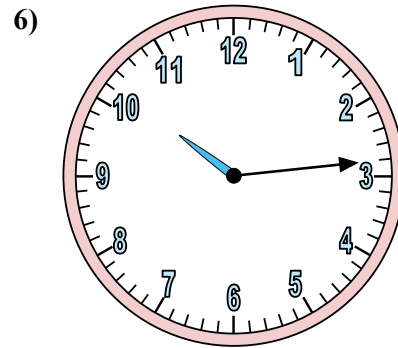

Xác định thời gian hiển thị trên đồng hồ.

Câu trả lời

1. _____
2. _____
3. _____
4. _____
5. _____
6. _____
7. _____
8. _____
9. _____
10. _____
11. _____
12. _____

Xác định thời gian hiển thị trên đồng hồ.

Câu trả lời

1. 10:21
2. 1:48
3. 6:36
4. 5:25
5. 7:48
6. 10:14
7. 10:27
8. 12:51
9. 9:10
10. 9:30
11. 9:00
12. 3:35