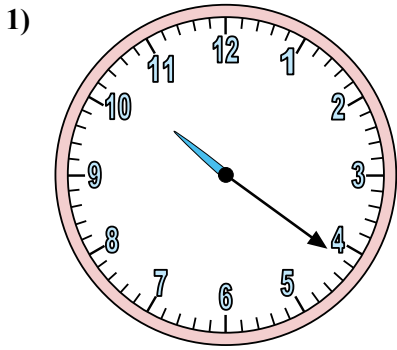

Xác định thời gian hiển thị trên đồng hồ.

Câu trả lời

1. _____
2. _____
3. _____
4. _____
5. _____
6. _____
7. _____
8. _____
9. _____
10. _____
11. _____
12. _____

Xác định thời gian hiển thị trên đồng hồ.

Câu trả lời

1. 10:21
2. 1:48
3. 6:36
4. 5:25
5. 7:48
6. 10:14
7. 10:27
8. 12:51
9. 9:10
10. 9:30
11. 9:00
12. 3:35