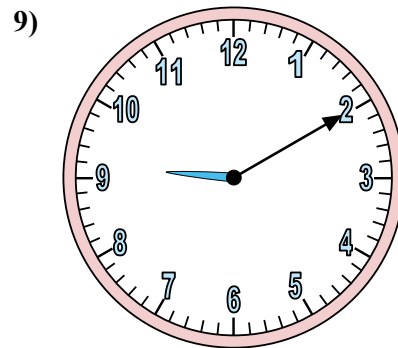

Xác định thời gian hiển thị trên đồng hồ.

Câu trả lời

1. _____
2. _____
3. _____
4. _____
5. _____
6. _____
7. _____
8. _____
9. _____
10. _____
11. _____
12. _____

Xác định thời gian hiển thị trên đồng hồ.

Câu trả lời

1. 10:21
2. 1:48
3. 6:36
4. 5:25
5. 7:48
6. 10:14
7. 10:27
8. 12:51
9. 9:10
10. 9:30
11. 9:00
12. 3:35