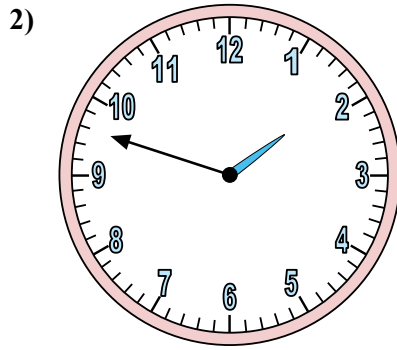

Xác định thời gian hiển thị trên đồng hồ.

Câu trả lời

1. _____
2. _____
3. _____
4. _____
5. _____
6. _____
7. _____
8. _____
9. _____
10. _____
11. _____
12. _____

Xác định thời gian hiển thị trên đồng hồ.

Câu trả lời

1. 10:21
2. 1:48
3. 6:36
4. 5:25
5. 7:48
6. 10:14
7. 10:27
8. 12:51
9. 9:10
10. 9:30
11. 9:00
12. 3:35