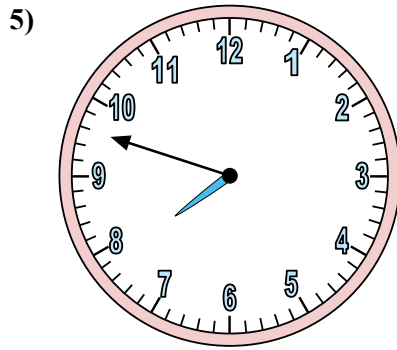

Xác định thời gian hiển thị trên đồng hồ.

Câu trả lời

1. _____
2. _____
3. _____
4. _____
5. _____
6. _____
7. _____
8. _____
9. _____
10. _____
11. _____
12. _____

Xác định thời gian hiển thị trên đồng hồ.

Câu trả lời

1. 10:21
2. 1:48
3. 6:36
4. 5:25
5. 7:48
6. 10:14
7. 10:27
8. 12:51
9. 9:10
10. 9:30
11. 9:00
12. 3:35