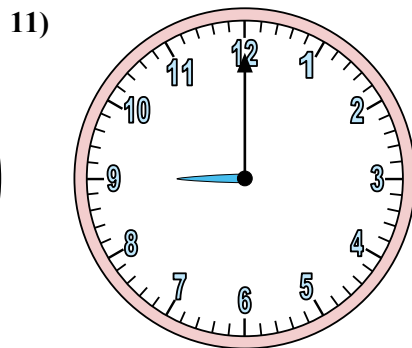

Xác định thời gian hiển thị trên đồng hồ.

Câu trả lời

1. _____
2. _____
3. _____
4. _____
5. _____
6. _____
7. _____
8. _____
9. _____
10. _____
11. _____
12. _____

Xác định thời gian hiển thị trên đồng hồ.

Câu trả lời

1. 10:21
2. 1:48
3. 6:36
4. 5:25
5. 7:48
6. 10:14
7. 10:27
8. 12:51
9. 9:10
10. 9:30
11. 9:00
12. 3:35