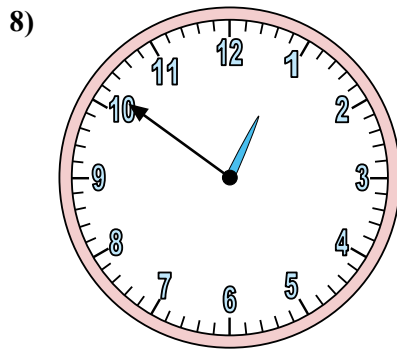

Xác định thời gian hiển thị trên đồng hồ.

Câu trả lời

1. _____
2. _____
3. _____
4. _____
5. _____
6. _____
7. _____
8. _____
9. _____
10. _____
11. _____
12. _____

Xác định thời gian hiển thị trên đồng hồ.

Câu trả lời

1. 10:21
2. 1:48
3. 6:36
4. 5:25
5. 7:48
6. 10:14
7. 10:27
8. 12:51
9. 9:10
10. 9:30
11. 9:00
12. 3:35