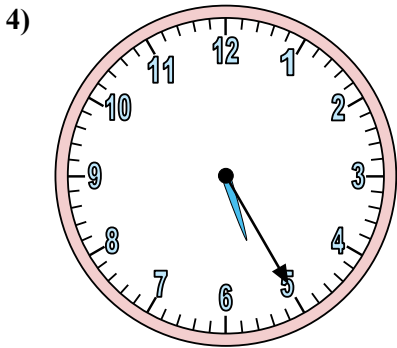

Xác định thời gian hiển thị trên đồng hồ.

Câu trả lời

1. _____
2. _____
3. _____
4. _____
5. _____
6. _____
7. _____
8. _____
9. _____
10. _____
11. _____
12. _____

Xác định thời gian hiển thị trên đồng hồ.

Câu trả lời

1. 10:21
2. 1:48
3. 6:36
4. 5:25
5. 7:48
6. 10:14
7. 10:27
8. 12:51
9. 9:10
10. 9:30
11. 9:00
12. 3:35