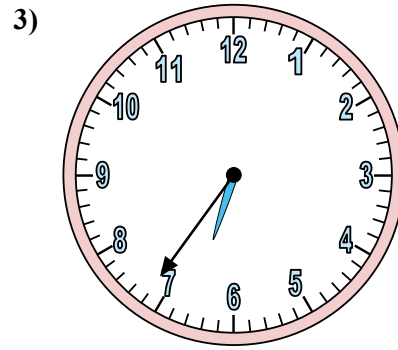

Xác định thời gian hiển thị trên đồng hồ.

Câu trả lời

1. _____
2. _____
3. _____
4. _____
5. _____
6. _____
7. _____
8. _____
9. _____
10. _____
11. _____
12. _____

Xác định thời gian hiển thị trên đồng hồ.

Câu trả lời

1. 10:21
2. 1:48
3. 6:36
4. 5:25
5. 7:48
6. 10:14
7. 10:27
8. 12:51
9. 9:10
10. 9:30
11. 9:00
12. 3:35