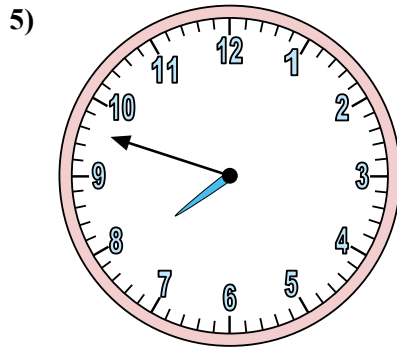

Xác định thời gian hiển thị trên đồng hồ.

Câu trả lời

1. _____
2. _____
3. _____
4. _____
5. _____
6. _____
7. _____
8. _____
9. _____
10. _____
11. _____
12. _____

Xác định thời gian hiển thị trên đồng hồ.

Câu trả lời

1. 10:21
2. 1:48
3. 6:36
4. 5:25
5. 7:48
6. 10:14
7. 10:27
8. 12:51
9. 9:10
10. 9:30
11. 9:00
12. 3:35