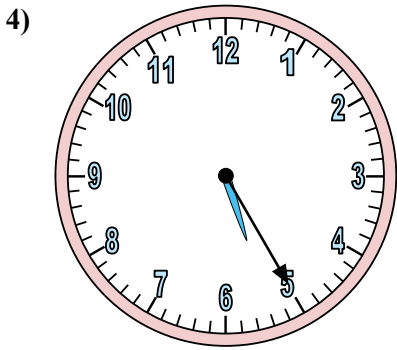

Xác định thời gian hiển thị trên đồng hồ.

Câu trả lời

1. _____
2. _____
3. _____
4. _____
5. _____
6. _____
7. _____
8. _____
9. _____
10. _____
11. _____
12. _____

Xác định thời gian hiển thị trên đồng hồ.

Câu trả lời

1. 10:21
2. 1:48
3. 6:36
4. 5:25
5. 7:48
6. 10:14
7. 10:27
8. 12:51
9. 9:10
10. 9:30
11. 9:00
12. 3:35