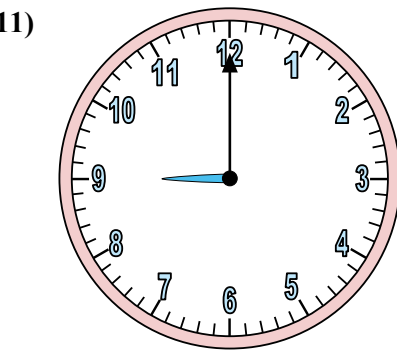

Xác định thời gian hiển thị trên đồng hồ.

Câu trả lời

1. _____
2. _____
3. _____
4. _____
5. _____
6. _____
7. _____
8. _____
9. _____
10. _____
11. _____
12. _____

Xác định thời gian hiển thị trên đồng hồ.

Câu trả lời

1. 10:21
2. 1:48
3. 6:36
4. 5:25
5. 7:48
6. 10:14
7. 10:27
8. 12:51
9. 9:10
10. 9:30
11. 9:00
12. 3:35