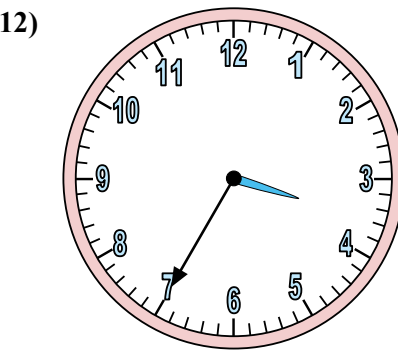

Xác định thời gian hiển thị trên đồng hồ.

Câu trả lời

1. _____
2. _____
3. _____
4. _____
5. _____
6. _____
7. _____
8. _____
9. _____
10. _____
11. _____
12. _____

Xác định thời gian hiển thị trên đồng hồ.

Câu trả lời

1. 10:21
2. 1:48
3. 6:36
4. 5:25
5. 7:48
6. 10:14
7. 10:27
8. 12:51
9. 9:10
10. 9:30
11. 9:00
12. 3:35