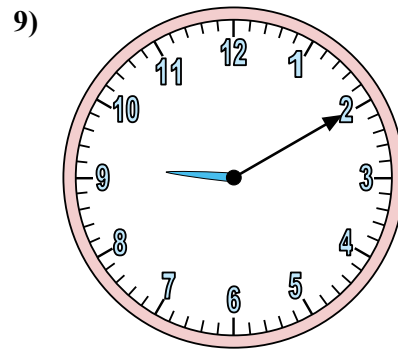

Xác định thời gian hiển thị trên đồng hồ.

Câu trả lời

1. _____
2. _____
3. _____
4. _____
5. _____
6. _____
7. _____
8. _____
9. _____
10. _____
11. _____
12. _____

Xác định thời gian hiển thị trên đồng hồ.

Câu trả lời

1. 10:21
2. 1:48
3. 6:36
4. 5:25
5. 7:48
6. 10:14
7. 10:27
8. 12:51
9. 9:10
10. 9:30
11. 9:00
12. 3:35