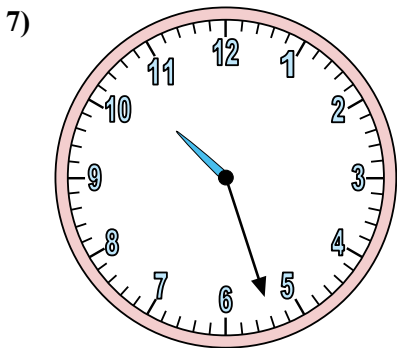

Xác định thời gian hiển thị trên đồng hồ.

Câu trả lời

1. _____
2. _____
3. _____
4. _____
5. _____
6. _____
7. _____
8. _____
9. _____
10. _____
11. _____
12. _____

Xác định thời gian hiển thị trên đồng hồ.

Câu trả lời

1. 10:21
2. 1:48
3. 6:36
4. 5:25
5. 7:48
6. 10:14
7. 10:27
8. 12:51
9. 9:10
10. 9:30
11. 9:00
12. 3:35