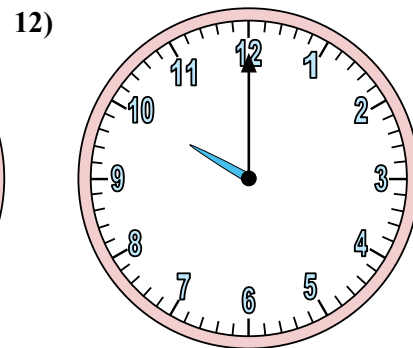

Xác định thời gian hiển thị trên đồng hồ.

Câu trả lời

1. _____
2. _____
3. _____
4. _____
5. _____
6. _____
7. _____
8. _____
9. _____
10. _____
11. _____
12. _____

Xác định thời gian hiển thị trên đồng hồ.

Câu trả lời

1. **11:55**

2. **7:15**

3. **8:15**

4. **10:17**

5. **8:29**

6. **2:09**

7. **12:43**