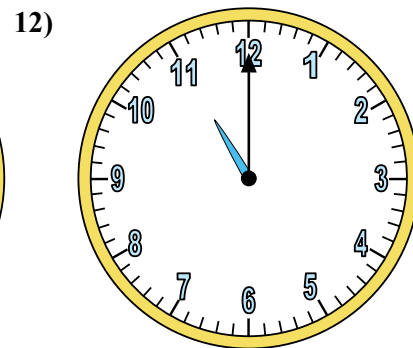

Xác định thời gian hiển thị trên đồng hồ.

Câu trả lời

1. _____
2. _____
3. _____
4. _____
5. _____
6. _____
7. _____
8. _____
9. _____
10. _____
11. _____
12. _____

Xác định thời gian hiển thị trên đồng hồ.

Câu trả lời

1. **3:00**

2. **3:45**

3. **4:45**

4. **8:45**

5. **1:15**

6. **9:15**

7. **7:45**