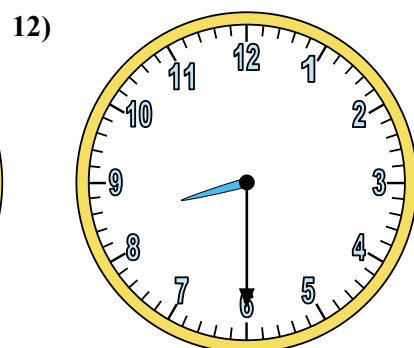

Xác định thời gian hiển thị trên đồng hồ.

Câu trả lời

1. _____
2. _____
3. _____
4. _____
5. _____
6. _____
7. _____
8. _____
9. _____
10. _____
11. _____
12. _____

Xác định thời gian hiển thị trên đồng hồ.

Câu trả lời

1. **12:00**

2. **6:45**

3. **7:45**

4. **8:00**

5. **2:45**

6. **2:30**

7. **3:00**