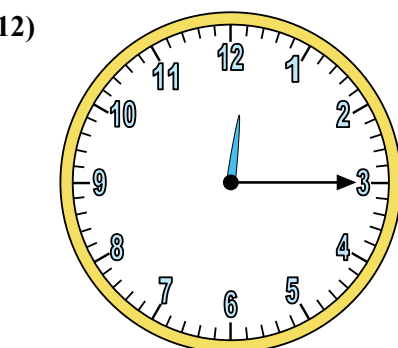

Xác định thời gian hiển thị trên đồng hồ.

Câu trả lời

1. _____
2. _____
3. _____
4. _____
5. _____
6. _____
7. _____
8. _____
9. _____
10. _____
11. _____
12. _____

Xác định thời gian hiển thị trên đồng hồ.

Câu trả lời

1. 2:30
2. 2:00
3. 8:30
4. 4:15
5. 10:45
6. 11:45
7. 4:45
8. 5:30
9. 12:00
10. 5:15
11. 7:30
12. 12:15