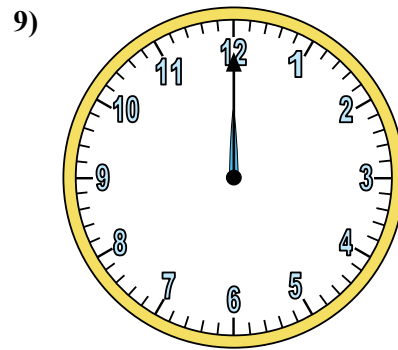

Xác định thời gian hiển thị trên đồng hồ.

Câu trả lời

1. _____
2. _____
3. _____
4. _____
5. _____
6. _____
7. _____
8. _____
9. _____
10. _____
11. _____
12. _____

Xác định thời gian hiển thị trên đồng hồ.

Câu trả lời

1. 2:30
2. 2:00
3. 8:30
4. 4:15
5. 10:45
6. 11:45
7. 4:45
8. 5:30
9. 12:00
10. 5:15
11. 7:30
12. 12:15