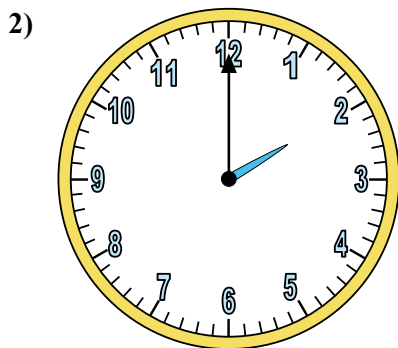

Xác định thời gian hiển thị trên đồng hồ.

Câu trả lời

1. _____
2. _____
3. _____
4. _____
5. _____
6. _____
7. _____
8. _____
9. _____
10. _____
11. _____
12. _____

Xác định thời gian hiển thị trên đồng hồ.

Câu trả lời

1. 2:30
2. 2:00
3. 8:30
4. 4:15
5. 10:45
6. 11:45
7. 4:45
8. 5:30
9. 12:00
10. 5:15
11. 7:30
12. 12:15