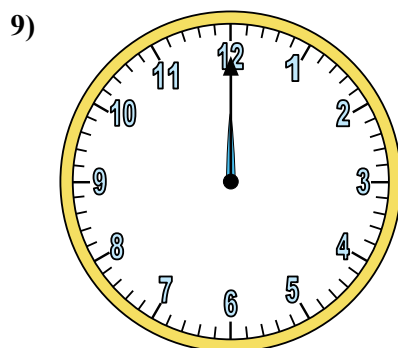

Xác định thời gian hiển thị trên đồng hồ.

Câu trả lời

1. _____
2. _____
3. _____
4. _____
5. _____
6. _____
7. _____
8. _____
9. _____
10. _____
11. _____
12. _____

Xác định thời gian hiển thị trên đồng hồ.

Câu trả lời

1. 2:30
2. 2:00
3. 8:30
4. 4:15
5. 10:45
6. 11:45
7. 4:45
8. 5:30
9. 12:00
10. 5:15
11. 7:30
12. 12:15