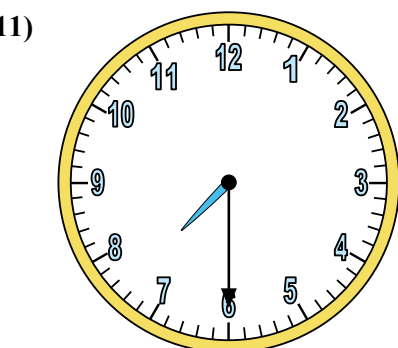

Xác định thời gian hiển thị trên đồng hồ.

Câu trả lời

1. _____
2. _____
3. _____
4. _____
5. _____
6. _____
7. _____
8. _____
9. _____
10. _____
11. _____
12. _____

Xác định thời gian hiển thị trên đồng hồ.

Câu trả lời

1. 2:30
2. 2:00
3. 8:30
4. 4:15
5. 10:45
6. 11:45
7. 4:45
8. 5:30
9. 12:00
10. 5:15
11. 7:30
12. 12:15