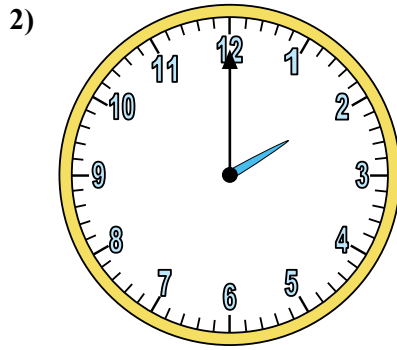

Xác định thời gian hiển thị trên đồng hồ.

Câu trả lời

1. _____
2. _____
3. _____
4. _____
5. _____
6. _____
7. _____
8. _____
9. _____
10. _____
11. _____
12. _____

Xác định thời gian hiển thị trên đồng hồ.

Câu trả lời

1. 2:30
2. 2:00
3. 8:30
4. 4:15
5. 10:45
6. 11:45
7. 4:45
8. 5:30
9. 12:00
10. 5:15
11. 7:30
12. 12:15