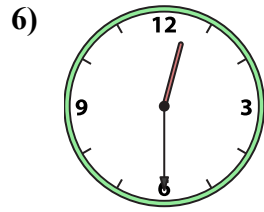

I. 2:00

J. 12:30

K. 11:00

L. 9:00

M. 6:30

N. 4:00

O. 8:00

P. 7:00

Ghép đồng hồ kim với đồng hồ kỹ thuật số.

Câu trả lời

A. 10:00

B. 3:30

C. 1:00

D. 12:30

E. 12:00

F. 3:00