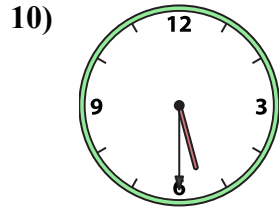

I. 2:00

J. 12:30

K. 11:00

L. 9:00

M. 6:30

N. 4:00

O. 8:00

P. 7:00

Ghép đồng hồ kim với đồng hồ kỹ thuật số.

Câu trả lời

A. 10:00

B. 3:30

C. 1:00

D. 12:30

E. 12:00

F. 3:00