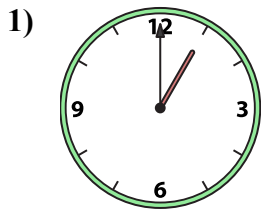

I. 2:00

J. 12:30

K. 11:00

L. 9:00

M. 6:30

N. 4:00

O. 8:00

P. 7:00

Ghép đồng hồ kim với đồng hồ kỹ thuật số.

Câu trả lời

A. 10:00

B. 3:30

C. 1:00

D. 12:30

E. 12:00

F. 3:00