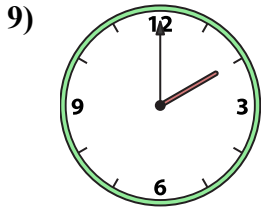

I. 2:00

J. 12:30

K. 11:00

L. 9:00

M. 6:30

N. 4:00

O. 8:00

P. 7:00

Ghép đồng hồ kim với đồng hồ kỹ thuật số.

Câu trả lời

A. 10:00

B. 3:30

C. 1:00

D. 12:30

E. 12:00

F. 3:00