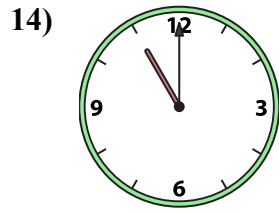

I. 2:00

J. 12:30

K. 11:00

L. 9:00

M. 6:30

N. 4:00

O. 8:00

P. 7:00

Ghép đồng hồ kim với đồng hồ kỹ thuật số.

Câu trả lời

A. 10:00

B. 3:30

C. 1:00

D. 12:30

E. 12:00

F. 3:00