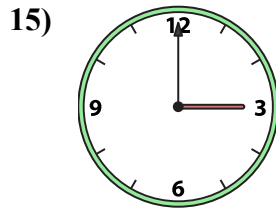

I. 2:00

J. 12:30

K. 11:00

L. 9:00

M. 6:30

N. 4:00

O. 8:00

P. 7:00

Ghép đồng hồ kim với đồng hồ kỹ thuật số.

Câu trả lời

A. 10:00

B. 3:30

C. 1:00

D. 12:30

E. 12:00

F. 3:00