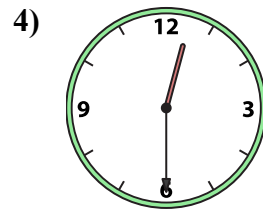

I. 2:00

J. 12:30

K. 11:00

L. 9:00

M. 6:30

N. 4:00

O. 8:00

P. 7:00

Ghép đồng hồ kim với đồng hồ kỹ thuật số.

Câu trả lời

A. 10:00

B. 3:30

C. 1:00

D. 12:30

E. 12:00

F. 3:00