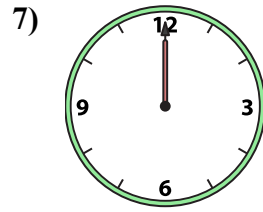

I. 2:00

J. 12:30

K. 11:00

L. 9:00

M. 6:30

N. 4:00

O. 8:00

P. 7:00

Ghép đồng hồ kim với đồng hồ kỹ thuật số.

Câu trả lời

A. 10:00

B. 3:30

C. 1:00

D. 12:30

E. 12:00

F. 3:00