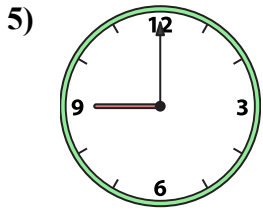

I. 2:00

J. 12:30

K. 11:00

L. 9:00

M. 6:30

N. 4:00

O. 8:00

P. 7:00

Ghép đồng hồ kim với đồng hồ kỹ thuật số.

Câu trả lời

A. 10:00

B. 3:30

C. 1:00

D. 12:30

E. 12:00

F. 3:00