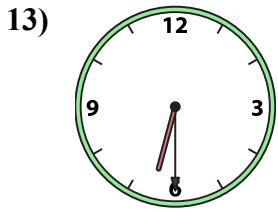

I. 2:00

J. 12:30

K. 11:00

L. 9:00

M. 6:30

N. 4:00

O. 8:00

P. 7:00

Ghép đồng hồ kim với đồng hồ kỹ thuật số.

Câu trả lời

A. 10:00

B. 3:30

C. 1:00

D. 12:30

E. 12:00

F. 3:00