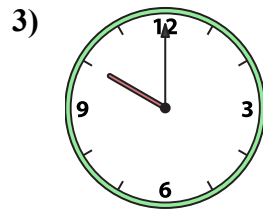

I. 2:00

J. 12:30

K. 11:00

L. 9:00

M. 6:30

N. 4:00

O. 8:00

P. 7:00

Ghép đồng hồ kim với đồng hồ kỹ thuật số.

Câu trả lời

A. 10:00

B. 3:30

C. 1:00

D. 12:30

E. 12:00

F. 3:00