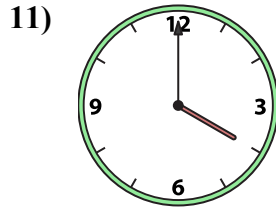

I. 2:00

J. 12:30

K. 11:00

L. 9:00

M. 6:30

N. 4:00

O. 8:00

P. 7:00

Ghép đồng hồ kim với đồng hồ kỹ thuật số.

Câu trả lời

A. 10:00

B. 3:30

C. 1:00

D. 12:30

E. 12:00

F. 3:00