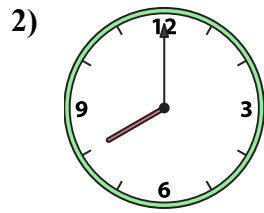

I. 2:00

J. 12:30

K. 11:00

L. 9:00

M. 6:30

N. 4:00

O. 8:00

P. 7:00

Ghép đồng hồ kim với đồng hồ kỹ thuật số.

Câu trả lời

A. 10:00

B. 3:30

C. 1:00

D. 12:30

E. 12:00

F. 3:00