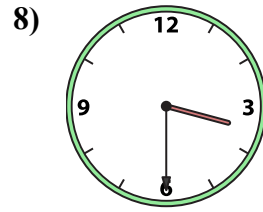

I. 2:00

J. 12:30

K. 11:00

L. 9:00

M. 6:30

N. 4:00

O. 8:00

P. 7:00

Ghép đồng hồ kim với đồng hồ kỹ thuật số.

Câu trả lời

A. 10:00

B. 3:30

C. 1:00

D. 12:30

E. 12:00

F. 3:00