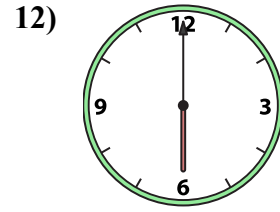

I. 2:00

J. 12:30

K. 11:00

L. 9:00

M. 6:30

N. 4:00

O. 8:00

P. 7:00

Ghép đồng hồ kim với đồng hồ kỹ thuật số.

Câu trả lời

A. 10:00

B. 3:30

C. 1:00

D. 12:30

E. 12:00

F. 3:00