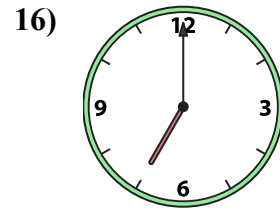

I. 2:00

J. 12:30

K. 11:00

L. 9:00

M. 6:30

N. 4:00

O. 8:00

P. 7:00

Ghép đồng hồ kim với đồng hồ kỹ thuật số.

Câu trả lời

A. 10:00

B. 3:30

C. 1:00

D. 12:30

E. 12:00

F. 3:00