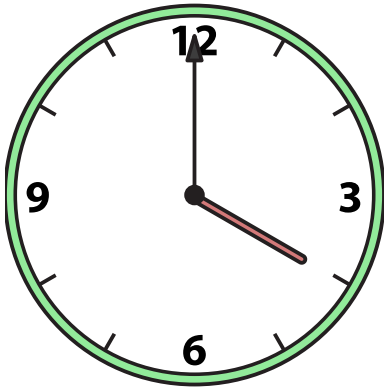

Vẽ kim giờ và kim phút trên đồng hồ để nó đại diện cho thời gian được hiển thị.

1) 3:30

2) 5:30

3) 3:00

4) 7:00

5) 12:30

6) 4:30

7) 5:00

Vẽ kim giờ và kim phút trên đồng hồ để nó đại diện cho thời gian được hiển thị.

1) 2:30

2) 2:00

3) 8:00

4) 4:00

5) 10:30

6) 11:00

7) 9:30

8) 5:30

9) 12:00

Vẽ kim giờ và kim phút trên đồng hồ để nó đại diện cho thời gian được hiển thị.

1) 2:30

2) 2:00

3) 8:00

4) 4:00

5) 10:30

6) 11:00

7) 9:30

8) 5:30

9) 12:00

Vẽ kim giờ và kim phút trên đồng hồ để nó đại diện cho thời gian được hiển thị.

1) 1:30

2) 8:00

3) 1:00