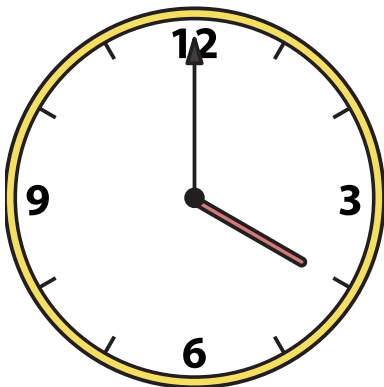

Vẽ kim giờ và kim phút trên đồng hồ để nó đại diện cho thời gian được hiển thị.

1) 3:45

2) 5:30

3) 5:45

4) 5:00

5) 12:30

6) 4:00

7) 8:00

Vẽ kim giờ và kim phút trên đồng hồ để nó đại diện cho thời gian được hiển thị.

1) 2:00

2) 2:30

3) 8:15

4) 4:30

5) 10:45

6) 11:00

7) 4:00

8) 5:15

9) 12:30

Vẽ kim giờ và kim phút trên đồng hồ để nó đại diện cho thời gian được hiển thị.

1) 2:00

2) 2:30

3) 8:15

4) 4:30

5) 10:45

6) 11:00

7) 4:00

8) 5:15

9) 12:30

Vẽ kim giờ và kim phút trên đồng hồ để nó đại diện cho thời gian được hiển thị.

1) 1:30

2) 8:00

3) 1:45