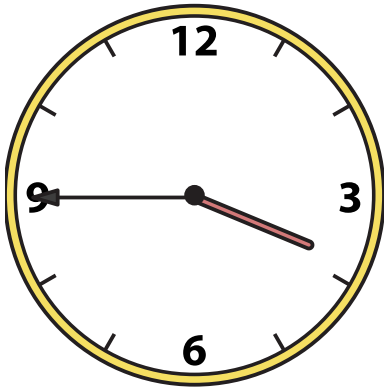

Vẽ kim giờ và kim phút trên đồng hồ để nó đại diện cho thời gian được hiển thị.

1) 3:45

2) 5:30

3) 5:45

4) 5:00

5) 12:30

6) 4:00

7) 8:00

8) 12:45

9) 6:30

Vẽ kim giờ và kim phút trên đồng hồ để nó đại diện cho thời gian được hiển thị.

1) 3:45

2) 5:30

3) 5:45

4) 5:00

5) 12:30

6) 4:00

7) 8:00

8) 12:45

9) 6:30

Vẽ kim giờ và kim phút trên đồng hồ để nó đại diện cho thời gian được hiển thị.

1) 10:15

2) 1:45

3) 6:30

4) 5:30

5) 7:45

6) 10:00

7) 1:00

8) 12:30

9) 9:15

Vẽ kim giờ và kim phút trên đồng hồ để nó đại diện cho thời gian được hiển thị.

1) 10:15