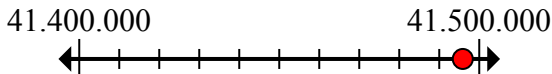

11. _____

12) Round 824.415 to the nearest thousand.

12. _____

Đánh dấu vị trí (gần đúng) trên trục số rồi giải.

Câu trả lời

1) Làm tròn 41.495.881 đến gần nhất hàng trăm nghìn.

1. 41.500.000

2) Làm tròn 42.268 đến gần nhất hàng trăm.