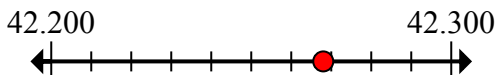

11. _____

12) Round 824.415 to the nearest thousand.

12. _____

Đánh dấu vị trí (gần đúng) trên trục số rồi giải.

Câu trả lời

1) Làm tròn 41.495.881 đến gần nhất hàng trăm nghìn.

1. 41.500.000

2) Làm tròn 42.268 đến gần nhất hàng trăm.