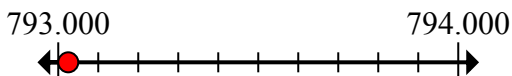

3. 60.000

4) Round 793.025 to the nearest thousand.